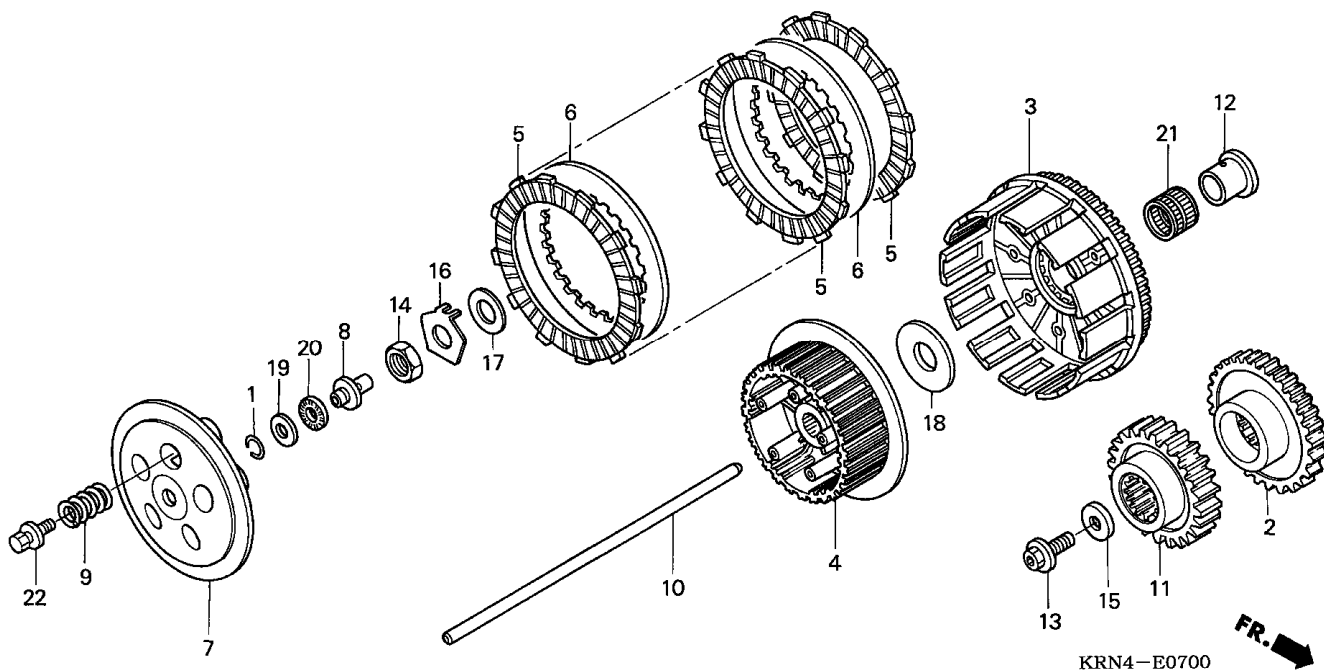

Block E-7 CLUTCH

Refnr	Part Number	Part Description	Unit Qty	Repair Qty	Price SEK (excl. VAT)
1	13115-147-000	CLIP, PISTON PIN, 10MM	001	0,00	8,70
2	13415-KRN-670	GEAR, BALANCER DRIVE (32T)	001	0,00	509,06
3	22100-KRN-670	OUTER COMP., CLUTCH	001	0,00	2 713,40
4	22120-KZ4-A90	CENTER, CLUTCH	001	0,00	628,61
5	22201-KRN-670	DISK, CLUTCH FRICTION	008	0,00	137,57
6	22321-KF0-770	PLATE, CLUTCH	007	0,00	73,53
7	22351-KZ4-A90	PLATE, CLUTCH PRESSURE	001	0,00	455,40
8	22352-KRN-670	PIECE, CLUTCH LIFTER	001	0,00	161,45
9	22401-KRN-730	SPRING, CLUTCH	005	0,00	42,03
10	22850-KZ4-A90	ROD, CLUTCH LIFTER	001	0,00	99,38
11	23121-KRN-670	GEAR, PRIMARY DRIVE (18T)	001	0,00	444,64
12	28237-KZ4-A10	COLLAR, CLUTCH OUTER	001	0,00	175,09
13	90013-MEB-670	BOLT, SPECIAL, 12X28	001	0,00	82,15
14	90235-KA4-000	NUT, 18MM	001	0,00	40,33
15	90402-KW6-960	WASHER, PLAIN, 12MM	001	0,00	50,04
16	90441-HA2-670	WASHER, LOCK, 18MM	001	0,00	26,29
17	90456-KA4-000	WASHER, THRUST, 18X32	001	0,00	17,89
18	90456-KS6-000	WASHER, THRUST, 20MM	001	0,00	51,87
19	90608-072-000	WASHER, 12MM	001	0,00	46,89
20	91001-147-003	BEARING, NEEDLE, 12MM (NTN)	001	0,00	53,59
21	91011-KS6-003	BEARING, NEEDLE, 25X29X22 (TOYO)	001	0,00	160,92
22	93404-0602008	BOLT-WASHER, 6X20	005	0,00	8,30