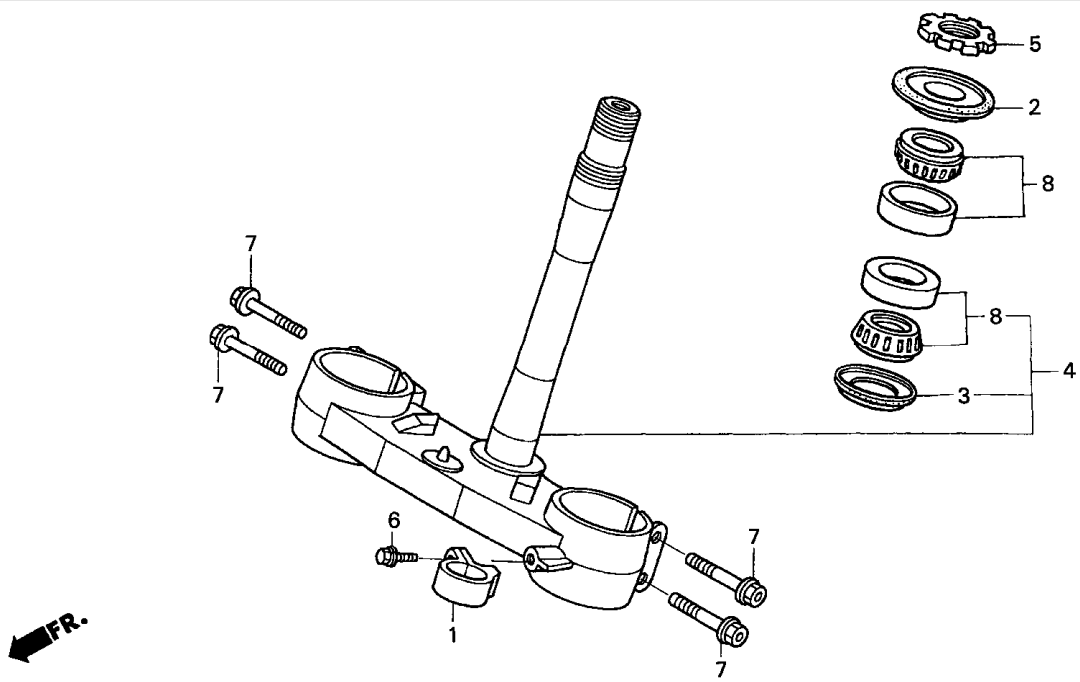

Block F-4 STEERING STEM

KRN4-F0400

Refnr	Part Number	Part Description	Unit Qty	Repair Qty	Price SEK (excl. VAT)
1	45468-KS7-830	GUIDE, FR. BRAKE HOSE	001	0,00	96,10
2	53214-KZ3-861	DUST SEAL, STEERING HEAD (ARAI)	001	0,00	48,66
3	53214-KZ4-701	DUST SEAL, STEERING HEAD (ARAI)	001	0,00	47,73
4	53219-KRN-710	STEM SUB ASSY., STEERING	001	0,00	3 837,62
5	53229-KZ4-J30	THREAD, STEERING HEAD TOP	001	0,00	85,87
6	90106-MJ0-000	BOLT, FLANGE, 6X16	001	0,00	21,03
7	90107-KZ4-J40	BOLT, FLANGE, 8X45	004	0,00	34,72
8	91015-KZ4-701	BEARING, HEAD PIPE (NTN)	002	0,00	265,57