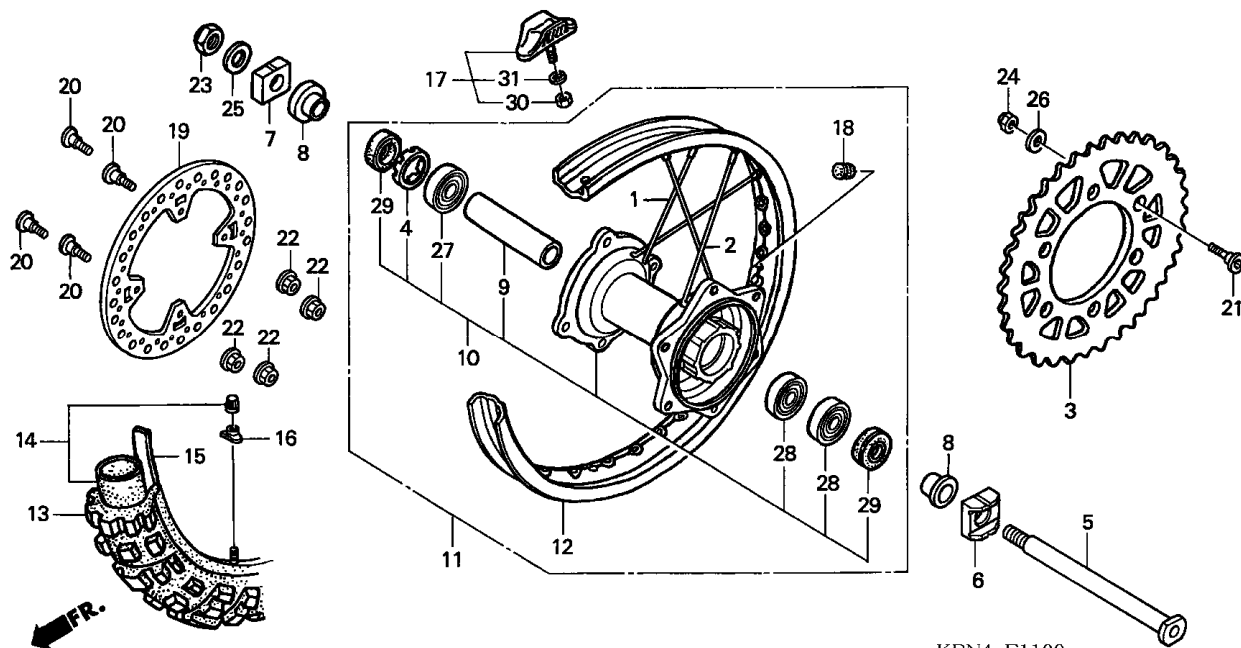

Block F-11 REAR WHEEL

KRN4-F1100

Refnr	Part Number	Part Description	Unit Qty	Repair Qty	Price SEK (excl. VAT)
1	06420-KRN-710	SPOKE SET, RR. (INSIDE)	016	0,00	25,10
2	06421-KRN-710	SPOKE SET, RR. (OUTSIDE)	016	0,00	25,10
3	41202-KZ4-J20	SPROCKET, FINAL DRIVEN (51T)	001	0,00	899,57
3	41203-KZ3-J20	SPROCKET, FINAL DRIVEN (50T)	(1)	0,00	899,82
3	41203-KZ4-J30	SPROCKET, FINAL DRIVEN (52T)	(1)	0,00	899,82
4	41231-KZ4-J20	RETAINER, RR. WHEEL BEARING	001	0,00	128,38
5	42301-KZ4-J40	AXLE, RR. WHEEL	001	0,00	605,65
6	42305-KZ4-J40	COLLAR, L. RR. AXLE	001	0,00	134,42
7	42306-KZ4-J20	COLLAR, R. RR. AXLE	001	0,00	124,71
8	42311-KZ4-J40	COLLAR, RR. WHEEL SIDE	002	0,00	135,73
9	42620-KZ4-J20	COLLAR, RR. WHEEL DISTANCE	001	0,00	237,96
10	42635-KRN-710	HUB SUB ASSY., RR.	001	0,00	0,00
11	42650-KRN-710	WHEEL SUB ASSY., RR.	001	0,00	6 777,23
12	42701-KRN-003	RIM, RR. WHEEL (19X1.85)	001	0,00	2 637,04
13	42711-KSR-D02	TIRE, RR. (PIRELLI) (100/90-19 NHS MT32)	001	0,00	2 436,39
14	42712-MEB-771	TUBE, TIRE (PIRELLI)	001	0,00	380,73
15	42713-MEB-771	FLAP, TIRE (PIRELLI)	001	0,00	50,83
16	42714-KA3-710	CAP, VALVE	001	0,00	62,50
17	42715-KA2-680	STOPPER, BEAD (1.85)	001	0,00	278,11
18	42717-329-000	CAP, RIM HOLE	001	0,00	40,86
19	43351-KZ4-J40	DISK, RR. BRAKE	001	0,00	1 483,82
20	90105-MAC-680	BOLT, DISK, 6X19	004	0,00	19,17
21	90125-KA4-000	SCREW, FLAT, 8X31	006	0,00	18,93
22	90301-473-003	NUT, U, 6MM	004	0,00	25,10
23	90305-KZ4-J20	NUT, U, 22MM	001	0,00	62,50
24	90309-ML3-791	NUT, U, 8MM	006	0,00	27,86
25	90401-KZ4-J20	WASHER, 22X35X2	001	0,00	26,95
26	90465-MC4-000	WASHER, 8MM	006	0,00	25,10
27	91051-KZ4-J21	BEARING, RADIAL BALL, 69052RS	001	0,00	169,45
28	91052-KZ4-J21	BEARING, RADIAL BALL, 6905RS	002	0,00	159,22
29	91251-KZ4-J21	DUST SEAL, 32X43X7	002	0,00	58,70
30	94001-080000S	NUT, HEX., 8MM	001	0,00	4,02
31	94111-08000-	WASHER, SPRING, 8MM	001	0,00	6,09