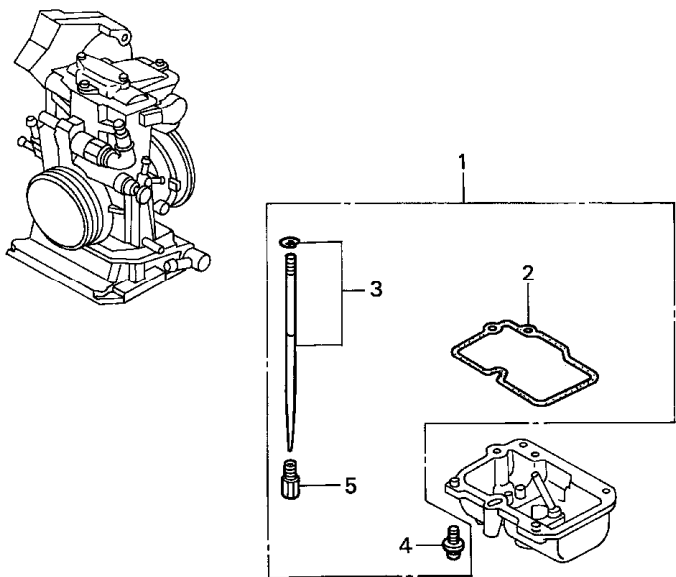

Block E-18-1 CARBURETOR O.P. KIT

KRN4-E1801

Refnr	Part Number	Part Description	Unit Qty	Repair Qty	Price SEK (excl. VAT)
1	16020-KRN-732	PARTS KIT, CARBURETOR OPTIONAL	(1)	0,00	0,00
2	16163-MEB-671	GASKET, FLOAT CHAMBER	(5)	0,00	144,12
3	16201-MEN-671	NEEDLE SET, JET (NCYP)	(1)	0,00	230,21
3	16203-MEN-671	NEEDLE SET, JET (NCYR)	(1)	0,00	230,21
3	16204-MEN-671	NEEDLE SET, JET (NCYS)	(1)	0,00	230,21
3	16230-MEN-671	NEEDLE SET, JET (NCVP)	(1)	0,00	230,21
3	16231-MEN-671	NEEDLE SET, JET (NCVQ)	(1)	0,00	230,21
3	16232-MEN-671	NEEDLE SET, JET (NCVR)	(1)	0,00	230,21
3	16233-MEN-671	NEEDLE SET, JET (NCVS)	(1)	0,00	230,21
3	16201-KRN-731	NEEDLE SET, JET (NCYN)	(1)	0,00	0,00
3	16229-KRN-731	NEEDLE SET, JET (NCVN)	(1)	0,00	0,00
4	93892-0401418	SCREW-WASHER, 4X14	(10)	0,00	3,58
5	99101-357-162	JET, MAIN, #162	(1)	0,00	92,14
5	99101-357-165	JET, MAIN, #165	(1)	0,00	92,14
5	99101-357-168	JET, MAIN, #168	(1)	0,00	92,14
5	99101-357-170	JET, MAIN, #170	(1)	0,00	92,14
5	99101-357-175	JET, MAIN, #175	(1)	0,00	92,14
5	99101-357-178	JET, MAIN, #178	(1)	0,00	92,14
5	99101-357-180	JET, MAIN, #180	(1)	0,00	92,14
5	99101-357-182	JET, MAIN, #182	(1)	0,00	71,36