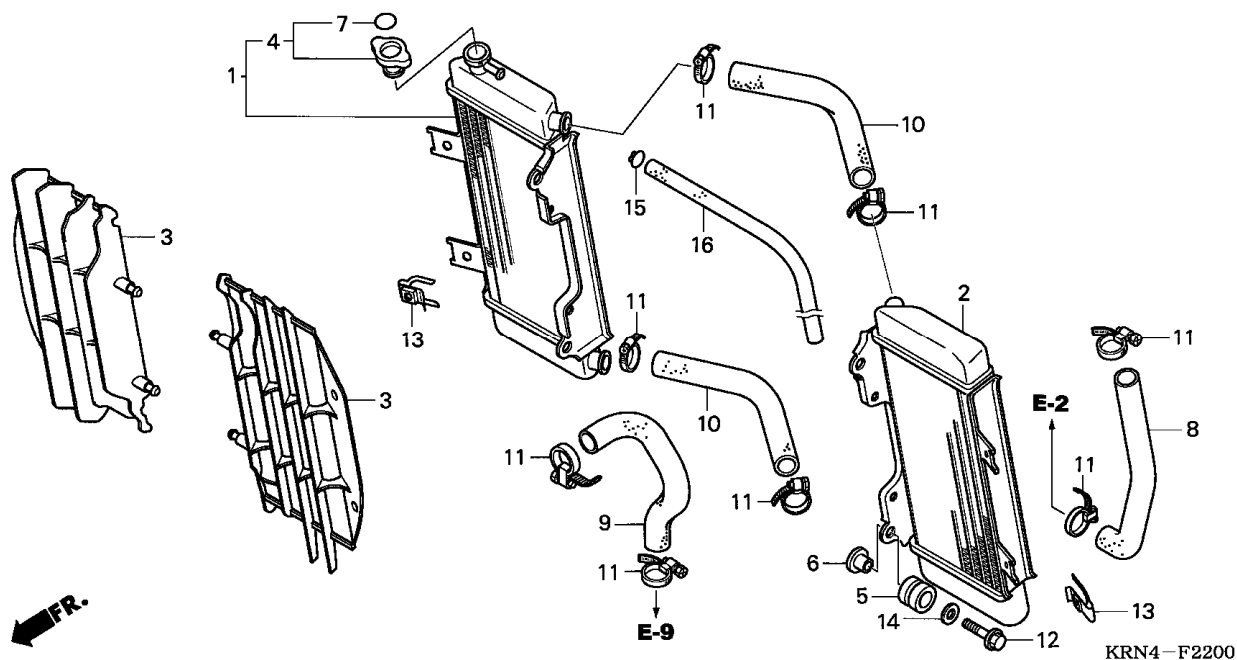

Block F-22 RADIATOR

Refnr	Part Number	Part Description	Unit Qty	Repair Qty	Price SEK (excl. VAT)
1	19010-KRN-731	RADIATOR, R.	001	0,00	2 400,43
2	19015-KRN-731	RADIATOR, L.	001	0,00	2 400,43
3	19033-KRN-000	GRILLE, RADIATOR	002	0,00	282,18
4	19037-KRN-641	CAP COMP., RADIATOR	001	0,00	0,00
5	19051-KRN-000	RUBBER, RADIATOR MOUNTING	004	0,00	23,79
6	19052-MAC-680	COLLAR, RADIATOR MOUNTING	004	0,00	24,06
7	19055-KRN-641	SEAL, RADIATOR CAP (ENGLISH/FRENCH/JAPANESE)	001	0,00	0,00
8	19061-KRN-000	HOSE A, WATER	001	0,00	109,75
9	19062-KRN-000	HOSE B, WATER	001	0,00	79,83
10	19064-KRN-000	HOSE D, WATER	002	0,00	59,88
11	19506-KS6-700	CLAMP B, WATER HOSE	008	0,00	24,45
12	90001-GB4-000	BOLT, FLANGE, 6X23.5	004	0,00	15,97
13	90303-KRN-000	NUT, CLIP, 6MM	002	0,00	20,38
14	90403-KA3-830	WASHER, RADIATOR MOUNTING	004	0,00	8,96
15	95002-02080-	CLIP, TUBE (B8)	001	0,00	4,02
16	95003-1407310	TUBE, VINYL, 6X9X730 (95003-14001-10M)	001	0,00	20,08