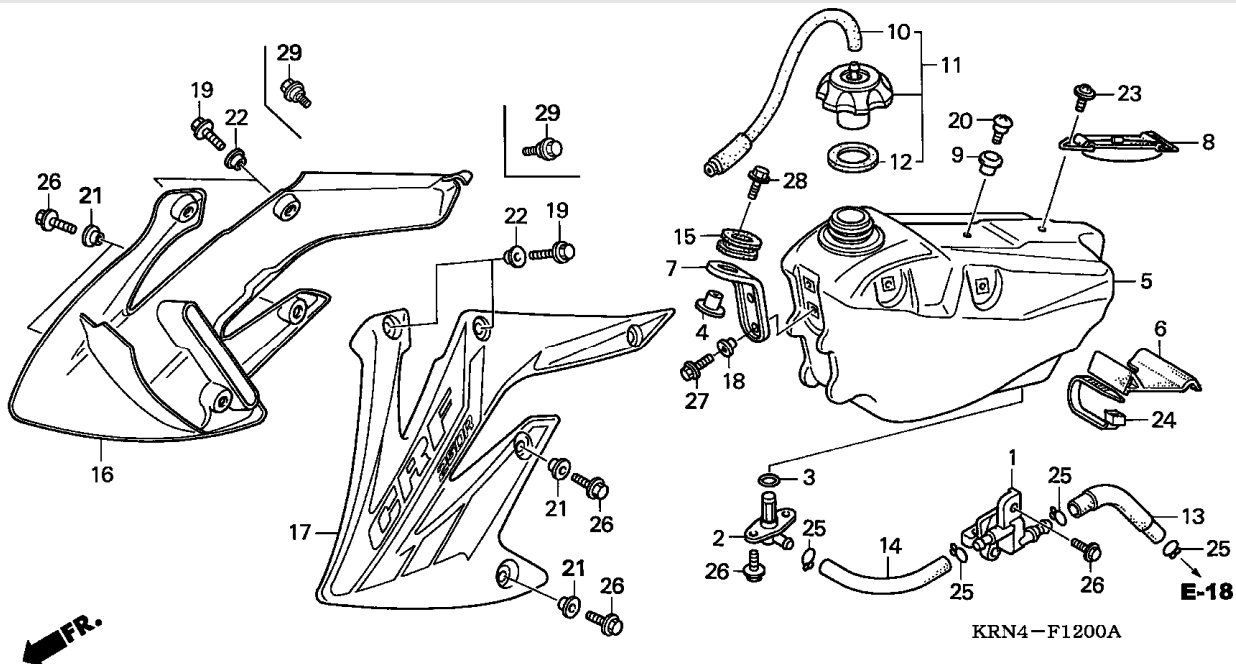

Block F-12 FUEL TANK

Refnr	Part Number	Part Description	Unit Qty	Repair Qty	Price SEK (excl. VAT)
1	16950-KRN-003	COCK ASSY., FUEL	001	0,00	242,03
2	16955-MEB-671	JOINT ASSY., FUEL	001	0,00	114,47
3	16997-467-000	O-RING, 11.8X3.55	001	0,00	30,62
4	17509-KZ3-B00	COLLAR, TANK SETTING	001	0,00	44,92
5	17510-KRN-730	TANK COMP., FUEL	001	0,00	4 456,75
6	17512-KRN-000	RUBBER, FUEL TANK MOUNTING	001	0,00	97,54
7	17515-KRN-000	STAY, FR. TANK	001	0,00	50,04
8	17516-KZ3-B00	BAND, TANK RR.	001	0,00	86,13
9	17518-KZ4-710	COLLAR, SEAT FR.	001	0,00	28,52
10	17521-KZ4-J20	TUBE COMP., FUEL CAP BREATHER	001	0,00	51,09
11	17620-MEB-670	CAP ASSY., FUEL TANK	001	0,00	266,30
12	17624-KT1-780	PACKING, FUEL CAP	001	0,00	23,66
13	17681-KRN-000	TUBE B, FUEL	001	0,00	33,90
14	17684-KRN-000	TUBE A, FUEL	001	0,00	33,90
15	18334-ML3-680	RUBBER, SILENCER	001	0,00	21,82
16	19071-KRN-730	SHROUD SET, R. RADIATOR (WL) *TYPE1*	001	0,00	674,94
17	19072-KRN-730	SHROUD SET, L. RADIATOR (WL) *TYPE1*	001	0,00	674,94
18	84706-415-000	COLLAR	002	0,00	18,93
20	90108-MN0-000	SCREW, PAN, 5X13	001	0,00	12,90
21	90501-KZ4-J20	COLLAR A	004	0,00	32,85
23	91422-MT8-770	SCREW, SPECIAL, 5MM	001	0,00	15,79
24	91560-MS8-600	TY-RAP, CABLE	001	0,00	10,41
25	95002-02120-	CLIP, TUBE (B12)	004	0,00	4,90
26	96001-0601600	BOLT, FLANGE, 6X16	007	0,00	6,09
27	96001-0601600	BOLT, FLANGE, 6X16	002	0,00	6,09
28	96001-0603000	BOLT, FLANGE, 6X30	001	0,00	9,03
29	90101-KRN-730	BOLT, SPECIAL, 5X9	004	0,00	0,00