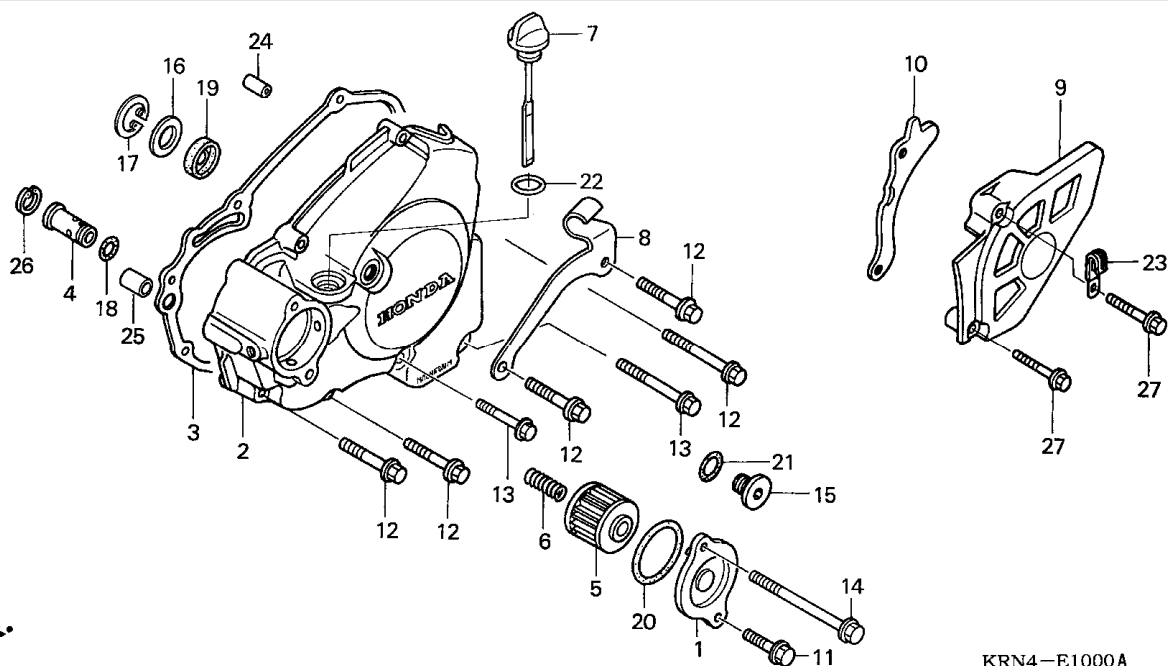

Block E-10 L. CRANKCASE COVER

KRN4-E1000A

Refnr	Part Number	Part Description	Unit Qty	Repair Qty	Price SEK (excl. VAT)
1	11333-KRN-670	COVER, OIL FILTER	001	0,00	224,83
2	11340-KRN-670	COVER COMP., L. CRANKCASE	001	0,00	1 683,93
3	11395-KRN-670	GASKET, L. COVER	001	0,00	77,99
4	15220-MEB-770	VALVE ASSY., RELIEF	001	0,00	174,45
5	15412-MEN-671	FILTER COMP., ENGINE OIL	001	0,00	128,87
6	15414-MEB-670	SPRING, OIL FILTER	001	0,00	26,16
7	15650-KRN-670	GAUGE, OIL LEVEL	001	0,00	108,70
8	22838-KRN-670	RECEIVER, CLUTCH CABLE	001	0,00	99,25
9	23810-KRN-670	COVER COMP., DRIVE SPROCKET	001	0,00	159,09
10	23812-KRN-670	GUIDE, DRIVE CHAIN	001	0,00	69,73
11	90004-GHB-630	BOLT, FLANGE, 6X16 (NSHF)	001	0,00	14,29
12	90004-GHB-690	BOLT, FLANGE, 6X32 (NSHF)	005	0,00	15,79
13	90004-GHB-710	BOLT, FLANGE, 6X40 (NSHF)	002	0,00	16,54
14	90004-GHB-780	BOLT, FLANGE, 6X75 (NSHF)	001	0,00	36,78
15	90084-MEN-670	CAP, 14MM	001	0,00	79,30
16	90451-459-770	WASHER, THRUST, 13MM	001	0,00	14,35
17	90602-MEB-670	CIRCLIP, SPECIAL INTERNAL, 24MM	001	0,00	21,17
18	90751-GK1-003	O-RING, 8.5X1.7	001	0,00	9,75
19	91204-KRN-671	OIL SEAL, 10X21X5	001	0,00	33,37
20	91302-PA9-003	O-RING, 39.8X2.2 (ARAI)	001	0,00	33,53
21	91303-377-000	O-RING, 13.8X2.5	001	0,00	28,52
22	91307-035-000	O-RING, 18X3	001	0,00	12,38
23	91410-679-000	CLIP, 2X60	001	0,00	46,76
24	94301-08140-	DOWEL PIN, 8X14	001	0,00	10,79
25	94301-10160-	DOWEL PIN, 10X16	001	0,00	12,72
26	94520-14000-	CIRCLIP, INTERNAL, 14MM	001	0,00	4,02
27	96001-0603007	BOLT, FLANGE, 6X30	002	0,00	9,77