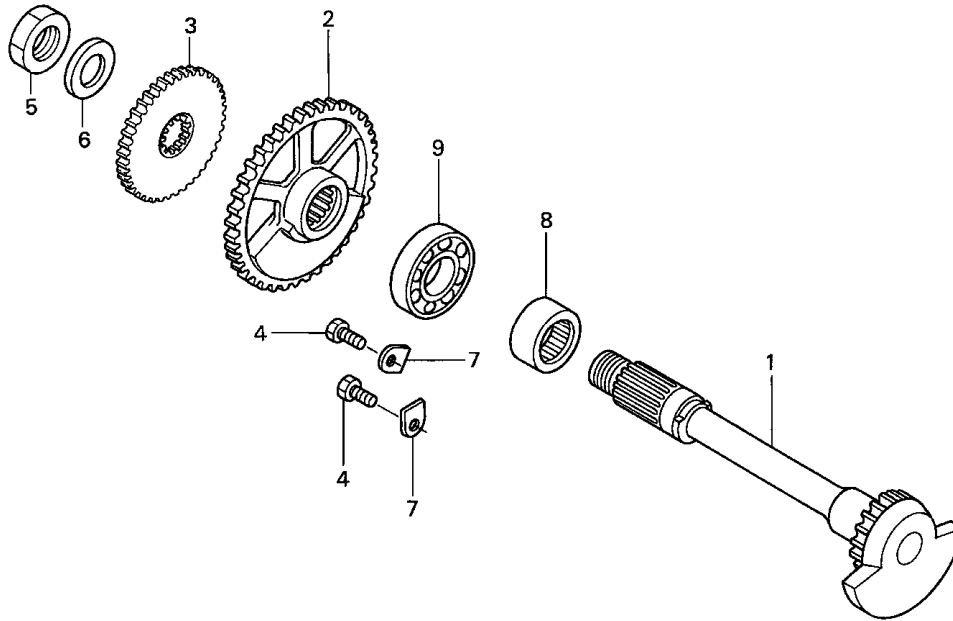

Block E-14 BALANCER

KRN4-E1400

Refnr	Part Number	Part Description	Unit Qty	Repair Qty	Price SEK (excl. VAT)
1	13420-KRN-670	SHAFT COMP., BALANCER	001	0,00	1 428,18
2	13422-KRN-670	GEAR, BALANCER DRIVEN (32T)	001	0,00	407,24
3	19245-KRN-670	GEAR, WATER PUMP DRIVE (19T)	001	0,00	225,36
4	90038-KY4-900	BOLT, HEX., 6X16	002	0,00	9,60
5	90204-MN5-000	NUT, HEX., 14MM	001	0,00	26,29
6	90433-KE1-000	WASHER, 14MM	001	0,00	6,48
7	90441-KA4-700	PLATE, BEARING HOLDER	002	0,00	19,59
8	91004-MEB-671	BEARING, SPECIAL ROLLER, 20X32X14	001	0,00	106,20
9	91005-MEB-671	BEARING, RADIAL BALL, 6003 TMB	001	0,00	77,47