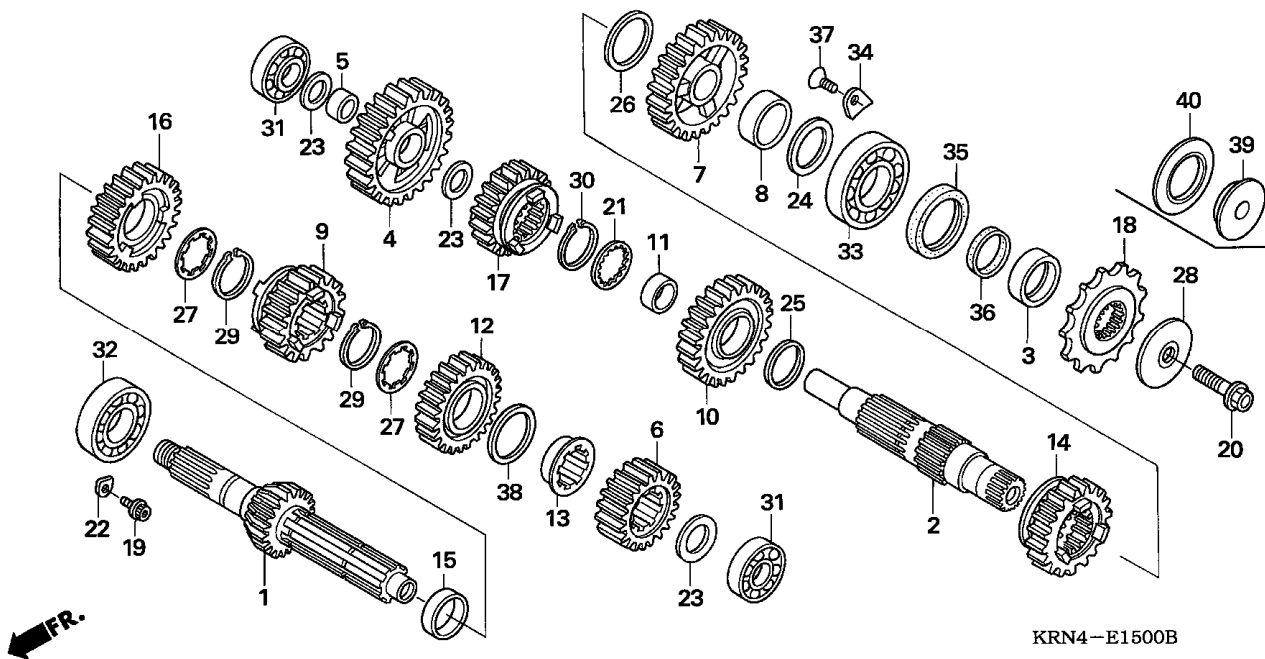

Block E-15 TRANSMISSION

KRN4-E1500B

Refnr	Part Number	Part Description	Unit Qty	Repair Qty	Price SEK (excl. VAT)
1	23210-KRN-670	MAINSHAFT COMP. (14T)	001	0,00	1 383,56
2	23221-KRN-730	SHAFT, COUNTER	001	0,00	0,00
3	23225-KSC-670	COLLAR, COUNTERSHAFT	001	0,00	111,85
4	23411-KRN-670	GEAR, COUNTERSHAFT LOW (30T)	001	0,00	582,95
5	23413-KZ4-J00	COLLAR, 17MM	001	0,00	72,48
6	23421-KRN-670	GEAR, MAINSHAFT SECOND (16T)	001	0,00	298,58
7	23431-KRN-670	GEAR, COUNTERSHAFT SECOND (28T)	001	0,00	553,16
8	23432-KRN-730	COLLAR, 24MM	001	0,00	0,00
9	23441-KRN-670	GEAR, MAINSHAFT THIRD (20T)	001	0,00	605,65
10	23451-KRN-670	GEAR, COUNTERSHAFT THIRD (29T)	001	0,00	553,16
11	23452-KSC-670	COLLAR, COUNTERSHAFT THIRD GEAR	001	0,00	86,00
12	23461-KRN-670	GEAR, MAINSHAFT FOURTH (22T)	001	0,00	537,42
13	23462-KZ4-J00	COLLAR, MAINSHAFT FOURTH GEAR	001	0,00	117,49
14	23471-KRN-670	GEAR, COUNTERSHAFT FOURTH (27T)	001	0,00	605,65
15	23472-KZ4-000	COLLAR, 20MM	001	0,00	72,48
16	23481-KRN-670	GEAR, MAINSHAFT FIFTH (24T)	001	0,00	523,24
17	23491-KRN-670	GEAR, COUNTERSHAFT FIFTH (25T)	001	0,00	635,57
18	23801-KSR-A00	SPROCKET, DRIVE (13T)	001	0,00	175,72
19	90071-MF5-000	BOLT, FLANGE SOCKET, 6X14	002	0,00	33,22
20	90112-413-000	BOLT, UBS, 8X33	001	0,00	38,84
21	90404-KW3-000	WASHER, THRUST INVOLUTE, 22X21X1	001	0,00	8,05
22	90441-KA4-700	PLATE, BEARING HOLDER	002	0,00	19,59
23	90446-357-000	WASHER, THRUST, 17.2MM	003	0,00	48,46
24	90453-KSR-A00	WASHER, 22X32X1.5	001	0,00	23,53
25	90452-KZ4-000	WASHER, THRUST, 22X30X1	001	0,00	25,10
26	90452-KSR-A00	WASHER, 24X32X1	001	0,00	26,95
27	90461-444-000	WASHER, SPLINE, 20MM	002	0,00	31,53
29	90601-360-000	SET RING, 20MM	002	0,00	40,33
30	90602-360-000	SET RING, 22MM	001	0,00	18,28
31	91001-KZ4-J11	BEARING, RADIAL BALL, 17X35X10	002	0,00	165,78
32	91004-KSC-671	BEARING, RADIAL BALL, 22X47X14	001	0,00	143,99
33	91005-KSR-A01	BEARING, RADIAL BALL, 22X47X14	001	0,00	225,49
34	91012-KA3-710	PLATE, COUNTERSHAFT BEARING	002	0,00	31,93
35	91201-KSR-A01	OIL SEAL, 28X37X7	001	0,00	74,06
36	91301-KSR-A01	D-RING, 22MM	001	0,00	25,10
37	93600-060100H	SCREW, FLAT, 6X10	002	0,00	4,02
38	90401-KZ4-J00	WASHER, THRUST, 23.1X28X1	001	0,00	17,89
39	23802-KSC-670	COLLAR, DRIVE SPROCKET	001	0,00	146,22
40	90501-KSC-670	WASHER, SPRING, 24MM	001	0,00	51,62