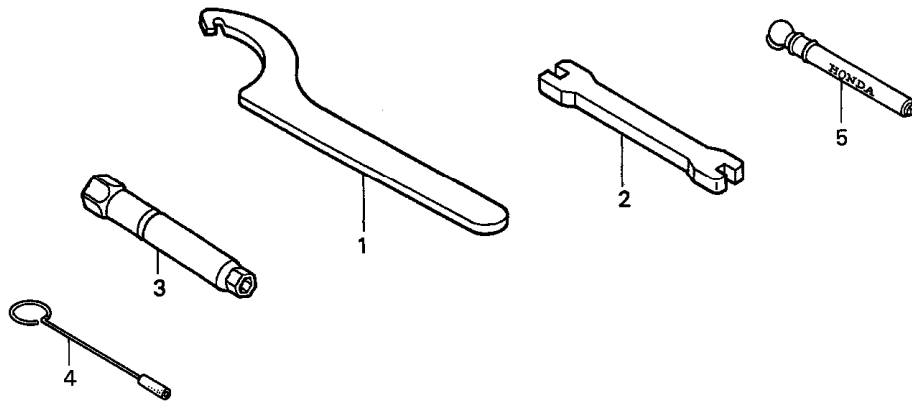

Block F-23 FRAME BODY

KRN4-F2300 B

Refnr	Part Number	Part Description	Unit Qty	Repair Qty	Price SEK (excl. VAT)
1	50010-KRN-730	BODY SET, FRAME	001	0,00	7 428,49
2	50124-KRN-000	BRACKET, C.D.I. UNIT	001	0,00	87,04
3	50126-KRN-000	STAY, COUPLER	001	0,00	53,06
4	50128-KRN-000	GUIDE, HARNESS	001	0,00	131,27
5	50197-KRN-000	CLIP, FUEL TUBE	001	0,00	39,15
6	50200-KRN-730	BODY COMP., RR. FRAME	001	0,00	0,00
7	50360-KRN-000	GUARD, L. ENGINE	001	0,00	121,30
8	50407-KRN-730	BRACKET, R. HEAD HANGER	001	0,00	0,00
9	50408-KRN-730	BRACKET, L. HEAD HANGER	001	0,00	0,00
10	52156-353-300	COLLAR, 6X4	001	0,00	32,98
11	90101-KZ3-J20	BOLT, FLANGE, 10X117	001	0,00	42,78
12	90105-KRN-000	BOLT, FLANGE, 8X125	001	0,00	68,09
13	90106-KRN-000	BOLT, FLANGE, 5X12	002	0,00	18,79
14	90107-KRN-000	BOLT, FLANGE, 8X55	002	0,00	30,60
15	90109-KRN-000	BOLT, FLANGE, 10X58	001	0,00	38,66
16	90116-KW3-000	BOLT, FLANGE, 10X138	001	0,00	75,03
17	90122-KRN-000	BOLT, FLANGE, 10X26	002	0,00	30,60
18	90302-KZ3-J40	NUT, FLANGE, 10MM	003	0,00	21,17
19	90410-HC4-000	WASHER, 10MM	002	0,00	7,26
20	90511-KRN-000	WASHER, HEAD HANGER PLATE	001	0,00	55,55
21	90651-KV6-003	BAND, WIRE	002	0,00	28,52
22	90652-KT1-771	BAND, WIRE (BLACK)	001	0,00	14,08
23	91404-KRN-000	CLIP, 2X70	001	0,00	20,91
24	93404-0601400	BOLT-WASHER, 6X14	001	0,00	5,35
25	94050-08000-	NUT, FLANGE, 8MM	002	0,00	6,82
26	96001-0601200	BOLT, FLANGE, 6X12	003	0,00	8,30
27	50283-MR7-300	RUBBER, SEAT RAIL	002	0,00	18,68