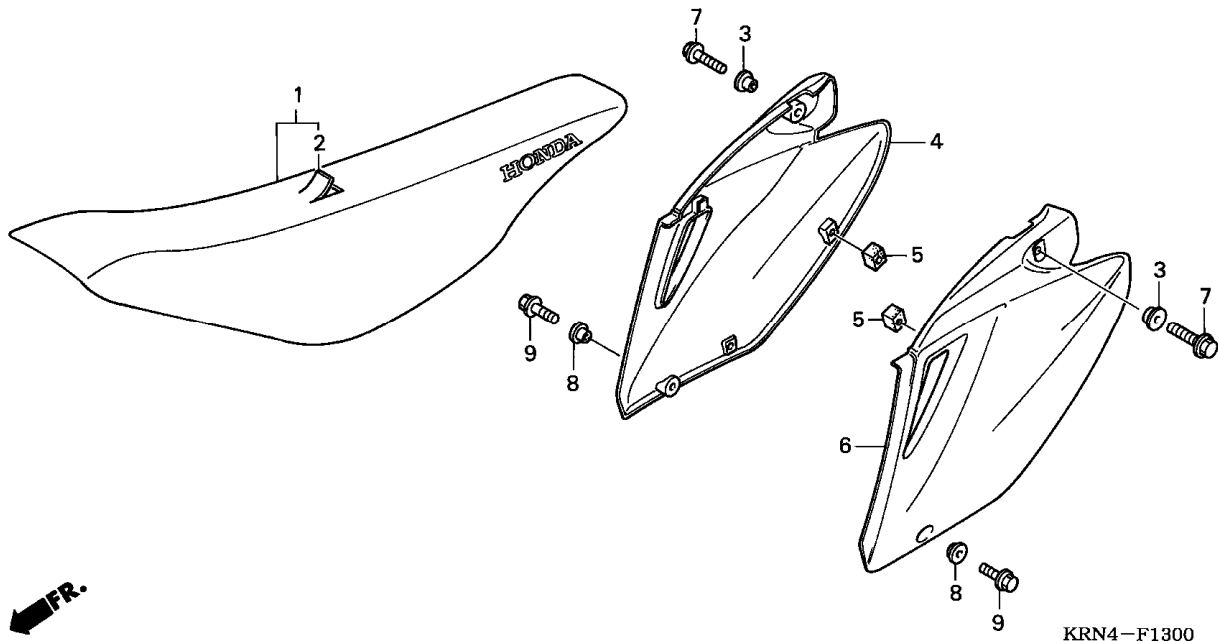

Block F-13 SEAT/SIDE COVER

Refnr	Part Number	Part Description	Unit Qty	Repair Qty	Price SEK (excl. VAT)
1	77100-KRN-730	SEAT COMP.	001	0,00	1 654,15
2	77101-KRN-000	LEATHER COMP., SEAT (NO LETTERS PRINTED)	001	0,00	898,16
3	83505-KM4-000	COLLAR, TOOL BOX SETTING	002	0,00	36,79
4	83510-KRN-730	COVER, R. SIDE *R292R*	001	0,00	355,53
5	83515-KS7-830	RUBBER, SIDE COVER STOPPER	002	0,00	18,68
6	83610-KRN-730	COVER, L. SIDE *R292R*	001	0,00	355,53
7	90123-MEN-670	BOLT, FLANGE, 8X16 (SH)	002	0,00	25,91
8	90501-KZ4-J20	COLLAR A	002	0,00	32,85
9	96001-0601400	BOLT, FLANGE, 6X14	002	0,00	8,30