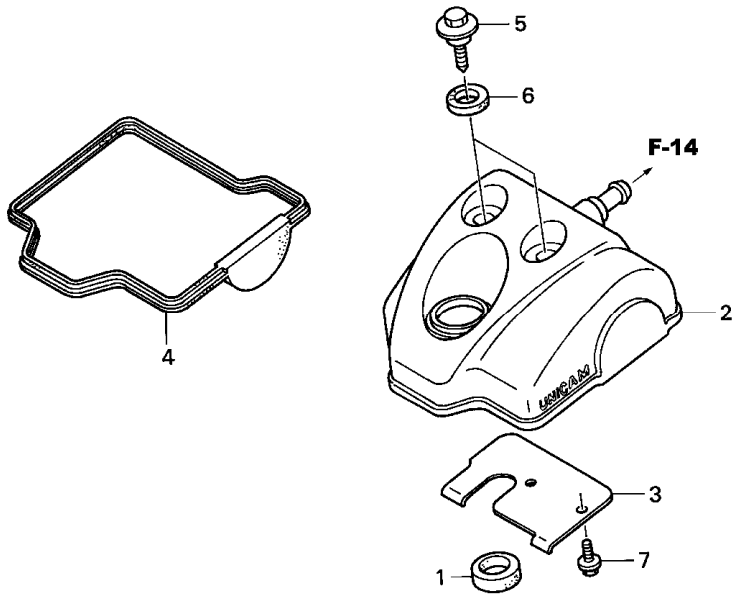

Reservdelsbok

CRF250R5

Block E-1 CYLINDER HEAD COVER

FR.

KRN4-E0100

Refnr	Part Number	Part Description	Unit Qty	Repair Qty	Price SEK (excl. VAT)
1	12226-MEB-670	SEAL, RING	001	0,00	34,95
2	12310-KRN-670	COVER COMP., CYLINDER HEAD	001	0,00	1 040,27
3	12316-KRN-670	PLATE, BREATHER	001	0,00	42,16
4	12391-KRN-670	GASKET, HEAD COVER	001	0,00	111,06
5	90017-MY9-790	BOLT, HEAD COVER	002	0,00	24,98
6	90543-MV9-670	RUBBER, MOUNTING	002	0,00	24,06
7	96300-0601200	BOLT, FLANGE, 6X12	002	0,00	8,30