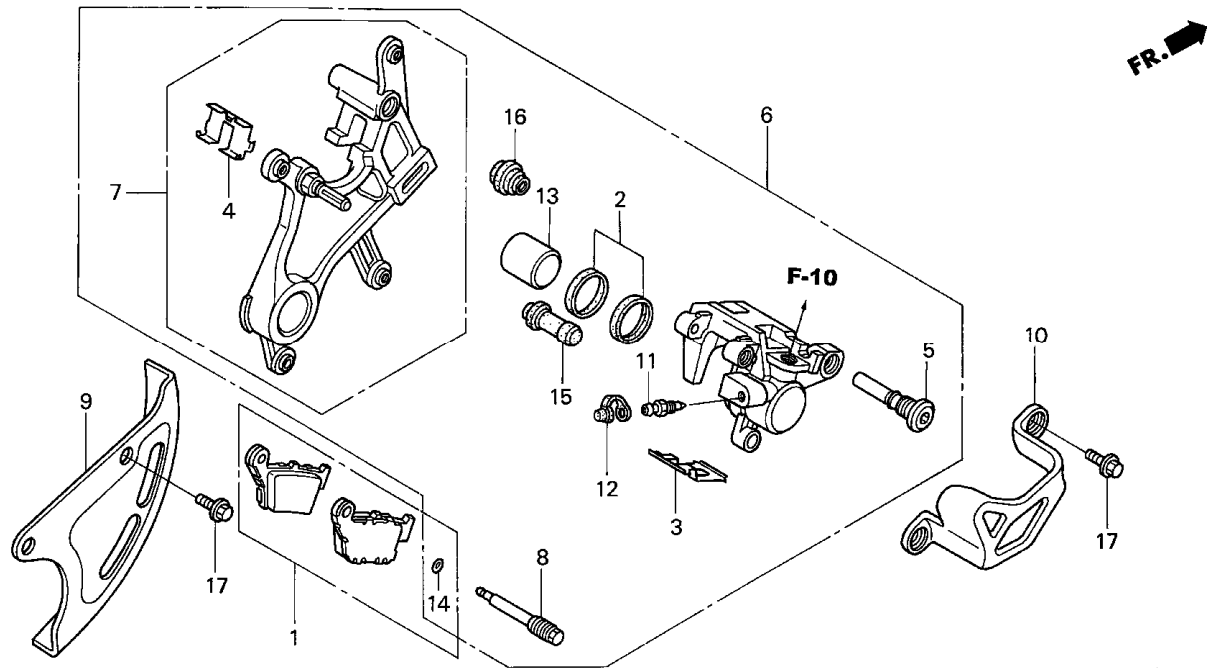

Block F-9 REAR BRAKE CALIPER

KRN4-F0900

Refnr	Part Number	Part Description	Unit Qty	Repair Qty	Price SEK (excl. VAT)
1	06435-KRN-711	PAD SET, RR.	001	0,00	349,67
2	06451-MZ2-405	SEAL SET, PISTON	001	0,00	59,36
3	43108-KZ4-J41	SPRING, PAD	001	0,00	32,59
4	43112-KZ4-J41	RETAINER, BRACKET	001	0,00	30,62
5	43131-KW3-006	BOLT, PIN	001	0,00	29,17
6	43150-KRN-711	CALIPER SUB ASSY., RR. BRAKE (NISSIN)	001	0,00	0,00
7	43190-KRN-711	BRACKET SUB ASSY., RR.	001	0,00	0,00
8	43215-KZ4-J41	PIN, HANGER	001	0,00	43,87
9	43330-KZ4-J40	COVER, RR. DISK *TNATURAL*	001	0,00	140,72
10	43340-KZ4-J40	GUARD, RR. CALIPER *TNATURAL*	001	0,00	116,84
11	43352-568-003	SCREW, BLEEDER (NISSIN)	001	0,00	44,53
12	43353-461-771	CAP, BLEEDER	001	0,00	31,53
13	45107-MCT-006	PISTON (22 A)	001	0,00	229,43
14	45111-MAJ-G41	RING, STOPPER	001	0,00	10,02
15	45132-166-016	BOOT, PIN BUSH (NISSIN)	001	0,00	21,82
16	45133-MA3-006	BOOT B	001	0,00	31,53
17	90004-GHB-600	BOLT, FLANGE, 6X10 (NSHF)	004	0,00	33,22