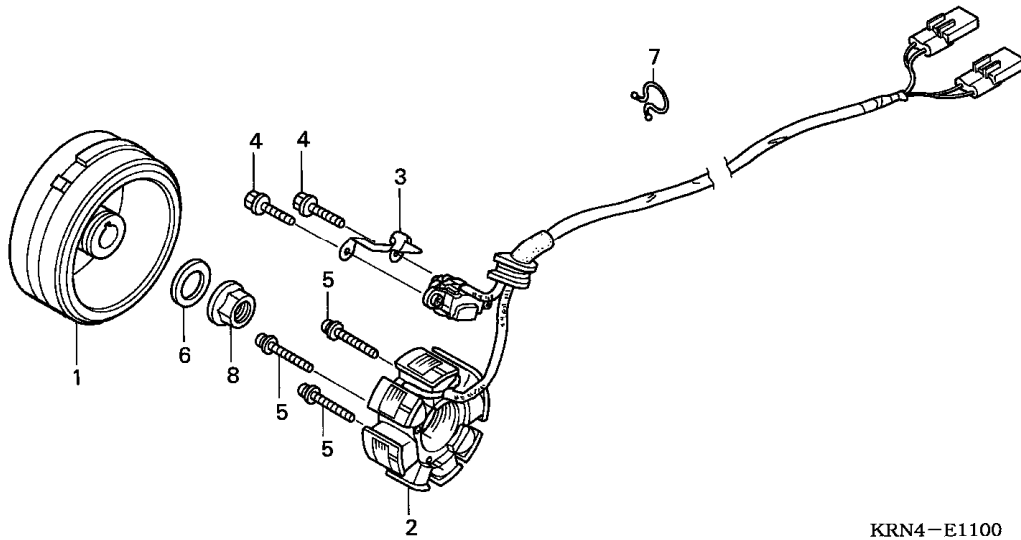

Block E-11 GENERATOR

KRN4-E1100

Refnr	Part Number	Part Description	Unit Qty	Repair Qty	Price SEK (excl. VAT)
1	31100-KRN-670	GENERATOR ASSY., A.C.	001	0,00	4 234,19
2	31120-KRN-670	STATOR COMP.	001	0,00	2 262,78
3	32112-KRN-670	CLAMPER, CORD	001	0,00	35,60
4	90005-896-000	BOLT, FLANGE, 5X16	002	0,00	12,26
5	90010-MEB-670	SCREW-WASHER, 4X24	003	0,00	7,39
6	90437-611-000	WASHER, PLAIN, 12MM	001	0,00	13,61
7	90630-751-000	CLIP, PURSE LOCK	001	0,00	25,48
8	94050-12000-	NUT, FLANGE, 12MM	001	0,00	11,98