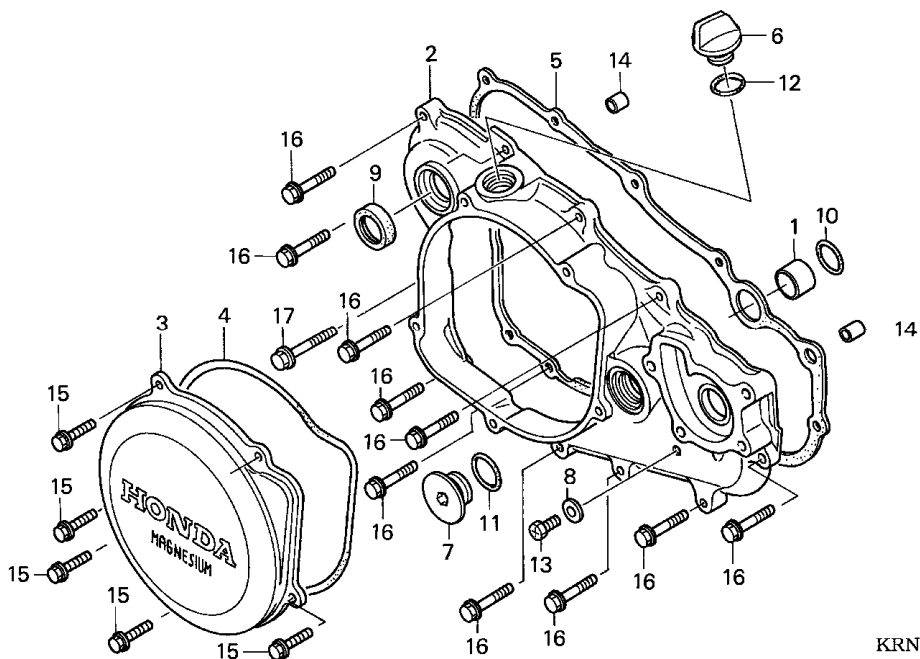

Block E-6 R. CRANKCASE COVER

KRN4-E0600A

Refnr	Part Number	Part Description	Unit Qty	Repair Qty	Price SEK (excl. VAT)
1	11102-KRN-670	COLLAR, WATER PASS, 16MM	001	0,00	29,30
2	11331-KRN-730	COVER, R. CRANKCASE	001	0,00	0,00
3	11351-KRN-670	COVER, CLUTCH	001	0,00	622,97
4	11352-KRN-671	GASKET, CLUTCH COVER	001	0,00	57,65
5	11394-KRN-670	GASKET, R. COVER	001	0,00	143,99
6	15611-KA4-710	CAP, OIL FILLER	001	0,00	79,30
7	90087-KW3-000	CAP, 30MM	001	0,00	112,77
8	90463-ML7-000	WASHER, SEALING, 6.5MM	001	0,00	24,98
9	91205-KA3-712	OIL SEAL, 16.5X25X5 (NOK)	001	0,00	33,90
10	91304-MJ0-003	O-RING, 15.8X2.4 (SHOWA)	001	0,00	19,99
11	91305-KF0-003	O-RING, 27X2 (ARAI)	001	0,00	7,39
12	91307-035-000	O-RING, 18X3	001	0,00	12,38
13	92301-060100A	BOLT, RECESSED, 6X10	001	0,00	5,79
14	94301-08140-	DOWEL PIN, 8X14	002	0,00	10,79
15	96001-0602000	BOLT, FLANGE, 6X20	005	0,00	8,30
16	96001-0602800	BOLT, FLANGE, 6X28	010	0,00	10,79
17	96001-0603500	BOLT, FLANGE, 6X35	001	0,00	7,56