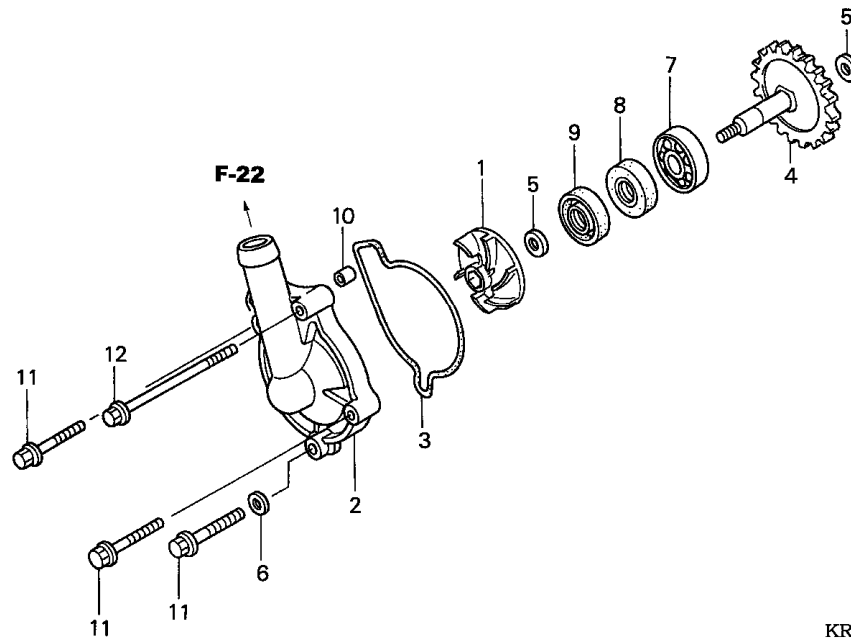

Block E-9 WATER PUMP

KRN4-E0900

Refnr	Part Number	Part Description	Unit Qty	Repair Qty	Price SEK (excl. VAT)
1	19215-KRN-670	IMPELLER, WATER PUMP	001	0,00	225,36
2	19221-KRN-670	COVER, WATER PUMP	001	0,00	456,71
3	19226-KRN-670	GASKET, WATER PUMP	001	0,00	30,88
4	19240-KRN-670	GEAR COMP., WATER PUMP (22T)	001	0,00	484,01
5	90447-KE1-000	WASHER, SEALING, 7MM	002	0,00	18,68
6	90463-ML7-000	WASHER, SEALING, 6.5MM	001	0,00	24,98
7	91001-KA4-003	BEARING, RADIAL BALL, 12X28X7 (NTN)	001	0,00	121,82
8	91201-148-003	OIL SEAL, 12X22X5 (ARAI)	001	0,00	27,20
9	91211-KRN-671	SEAL, WATER PUMP	001	0,00	48,46
10	91320-KE1-000	DOWEL PIN	001	0,00	23,27
11	96001-0602800	BOLT, FLANGE, 6X28	003	0,00	10,79
12	96001-0607000	BOLT, FLANGE, 6X70	001	0,00	9,32