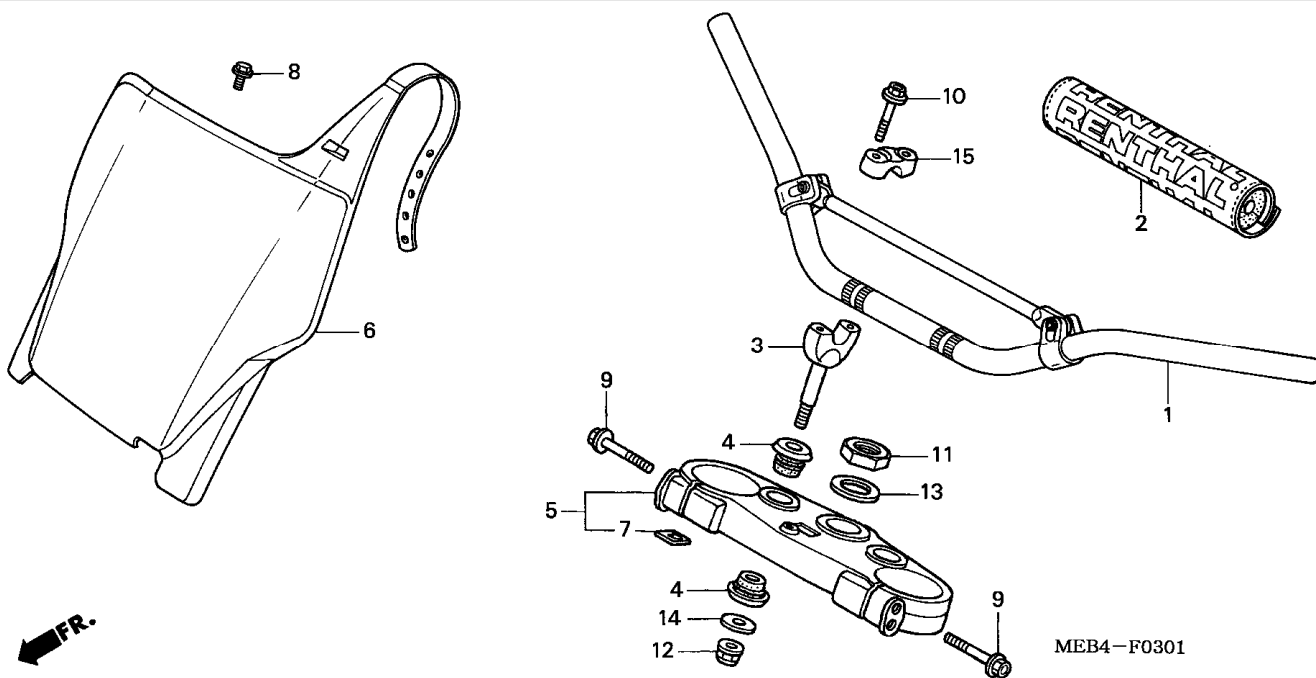

Block F-3 HANDLE PIPE/TOP BRIDGE

MEB4-F0301

Refnr	Part Number	Part Description	Unit Qty	Repair Qty	Price SEK (excl. VAT)
1	53100-MEN-670	PIPE, STEERING HANDLE	001	0,00	1 252,73
2	53121-MEN-670	PROTECTOR, HANDLE	001	0,00	343,59
3	53132-KZ4-J20	HOLDER, HANDLE UNDER	002	0,00	165,78
3	53132-KA3-831	HOLDER, HANDLE UNDER	(2)	0,00	217,49
4	53133-KA3-832	CUSHION, HANDLE PIPE	004	0,00	26,29
5	53300-MEN-000	BRIDGE COMP., FORK TOP	001	0,00	1 425,81
6	61136-MEN-670	PLATE, FR. NUMBER *NH196*	001	0,00	408,94
7	86150-KPG-901	EMBLEM, PRODUCT	001	0,00	19,46
8	90004-GHB-600	BOLT, FLANGE, 6X10 (NSHF)	001	0,00	33,22
9	90107-KZ4-J40	BOLT, FLANGE, 8X45	004	0,00	34,72
10	90124-KZ4-J40	BOLT, FLANGE, 8X35	004	0,00	37,54
11	90304-KZ4-J30	NUT, STEERING STEM	001	0,00	56,60
12	90306-KZ4-711	NUT, U, 10MM	002	0,00	19,59
13	90503-KZ4-J40	WASHER, STEERING STEM	001	0,00	16,05
14	90507-KA3-830	WASHER, PLAIN, 10MM	002	0,00	12,77
15	95014-22100-	HOLDER B1, HANDLE PIPE UPPER	002	0,00	108,80