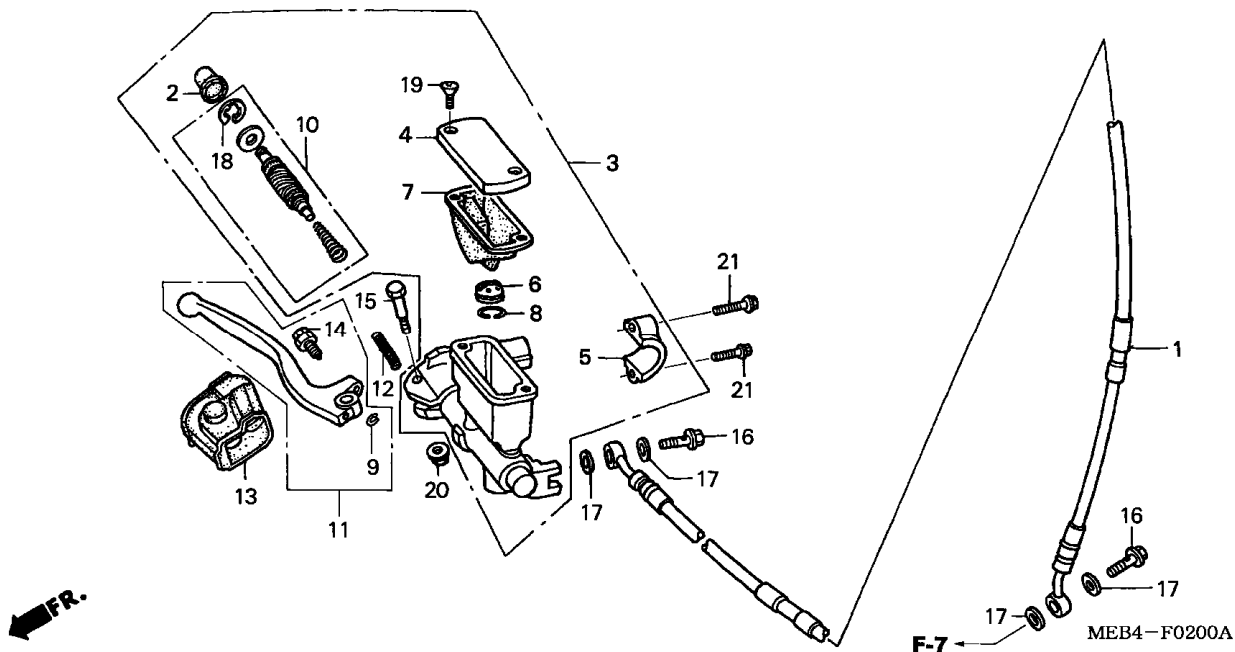

Block F-2 FR. BRAKE MASTER CYLINDER

Refnr	Part Number	Part Description	Unit Qty	Repair Qty	Price SEK (excl. VAT)
1	45125-MEN-003	HOSE COMP., FR. BRAKE	001	0,00	1 263,62
2	45504-KN5-006	BOOT COMP.	001	0,00	52,93
3	45510-KCE-671	CYLINDER SUB ASSY., FR. BRAKE MASTER (NISSIN)	001	0,00	2 070,00
4	45513-KCE-671	CAP, MASTER CYLINDER	001	0,00	136,12
5	45517-GW0-751	HOLDER, MASTER CYLINDER	001	0,00	90,98
6	45518-KA3-731	SEPARATOR COMP.	001	0,00	63,95
7	45520-KA3-731	DIAPHRAGM	001	0,00	61,59
8	45523-KA3-731	RING	001	0,00	14,35
9	45523-MEB-003	RING	001	0,00	7,26
10	45530-KCE-671	PISTON SET, MASTER CYLINDER	001	0,00	400,54
11	53170-MEB-003	LEVER SET, R. HANDLE	001	0,00	181,92
12	53174-KN5-006	SPRING, BRAKE LEVER	001	0,00	17,23
13	53176-ML3-791	COVER, R. HANDLE LEVER	001	0,00	56,34
14	90111-MEB-003	BOLT SET, ADJUSTING	001	0,00	47,09
15	90114-166-006	BOLT, HANDLE LEVER PIVOT	001	0,00	38,29
16	90145-MS9-612	BOLT, OIL, 10X22	002	0,00	61,46
17	90545-300-000	WASHER, OIL BOLT	004	0,00	16,18
18	90651-MA5-671	CIRCLIP	001	0,00	12,12
19	93600-040121G	SCREW, FLAT, 4X12	002	0,00	4,02
20	94050-06000-	NUT, FLANGE, 6MM	001	0,00	6,82
21	96001-0602200	BOLT, FLANGE, 6X22	002	0,00	7,56