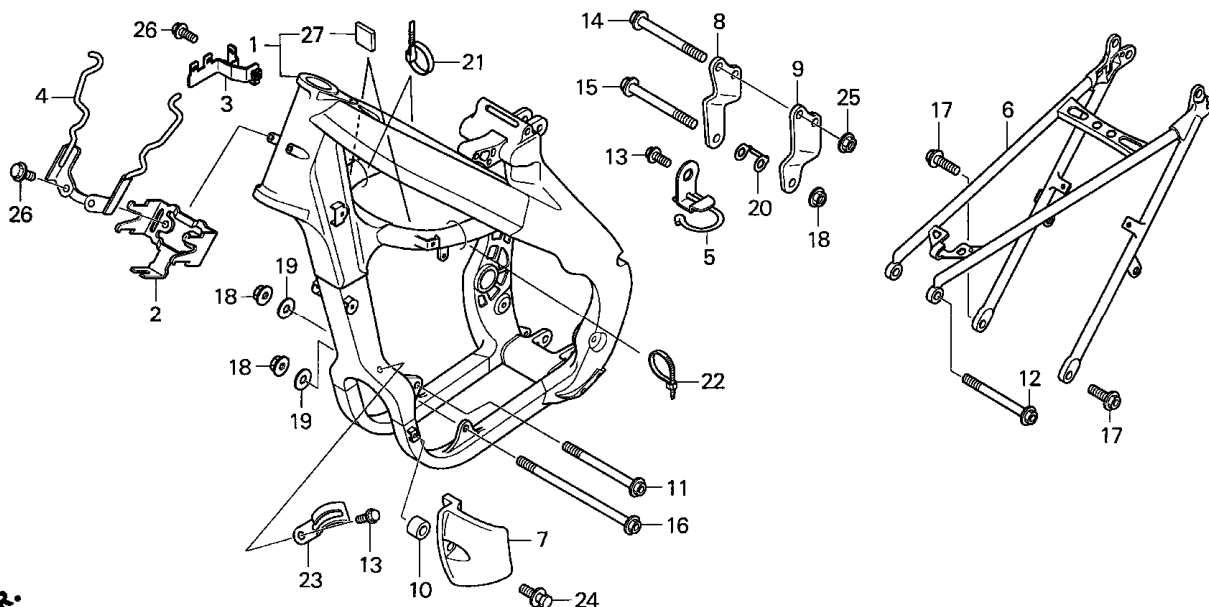

Block F-23 FRAME BODY

KRN4-F2300 B

Refnr	Part Number	Part Description	Unit Qty	Repair Qty	Price SEK (excl. VAT)
1	50010-KRN-730	BODY SET, FRAME	001	0,00	7 428,49
2	50124-KRN-000	BRACKET, C.D.I. UNIT	001	0,00	87,04
3	50126-KRN-000	STAY, COUPLER	001	0,00	53,06
4	50128-KRN-000	GUIDE, HARNESS	001	0,00	131,27
5	50197-KRN-000	CLIP, FUEL TUBE	001	0,00	39,15
6	50200-KRN-730	BODY COMP., RR. FRAME	001	0,00	0,00
7	50360-KRN-000	GUARD, L. ENGINE	001	0,00	121,30
8	50407-KRN-730	BRACKET, R. HEAD HANGER	001	0,00	0,00
9	50408-KRN-730	BRACKET, L. HEAD HANGER	001	0,00	0,00
10	52156-353-300	COLLAR, 6X4	001	0,00	32,98
11	90101-KZ3-J20	BOLT, FLANGE, 10X117	001	0,00	42,78
12	90105-KRN-000	BOLT, FLANGE, 8X125	001	0,00	68,09
13	90106-KRN-000	BOLT, FLANGE, 5X12	002	0,00	18,79
14	90107-KRN-000	BOLT, FLANGE, 8X55	002	0,00	30,60
15	90109-KRN-000	BOLT, FLANGE, 10X58	001	0,00	38,66
16	90116-KW3-000	BOLT, FLANGE, 10X138	001	0,00	75,03
17	90122-KRN-000	BOLT, FLANGE, 10X26	002	0,00	30,60
18	90302-KZ3-J40	NUT, FLANGE, 10MM	003	0,00	21,17
19	90410-HC4-000	WASHER, 10MM	002	0,00	7,26
20	90511-KRN-000	WASHER, HEAD HANGER PLATE	001	0,00	55,55
21	90651-KV6-003	BAND, WIRE	002	0,00	28,52
22	90652-KT1-771	BAND, WIRE (BLACK)	001	0,00	14,08
23	91404-KRN-000	CLIP, 2X70	001	0,00	20,91
24	93404-0601400	BOLT-WASHER, 6X14	001	0,00	5,35
25	94050-08000-	NUT, FLANGE, 8MM	002	0,00	6,82
26	96001-0601200	BOLT, FLANGE, 6X12	003	0,00	8,30
27	50283-MR7-300	RUBBER, SEAT RAIL	002	0,00	18,68