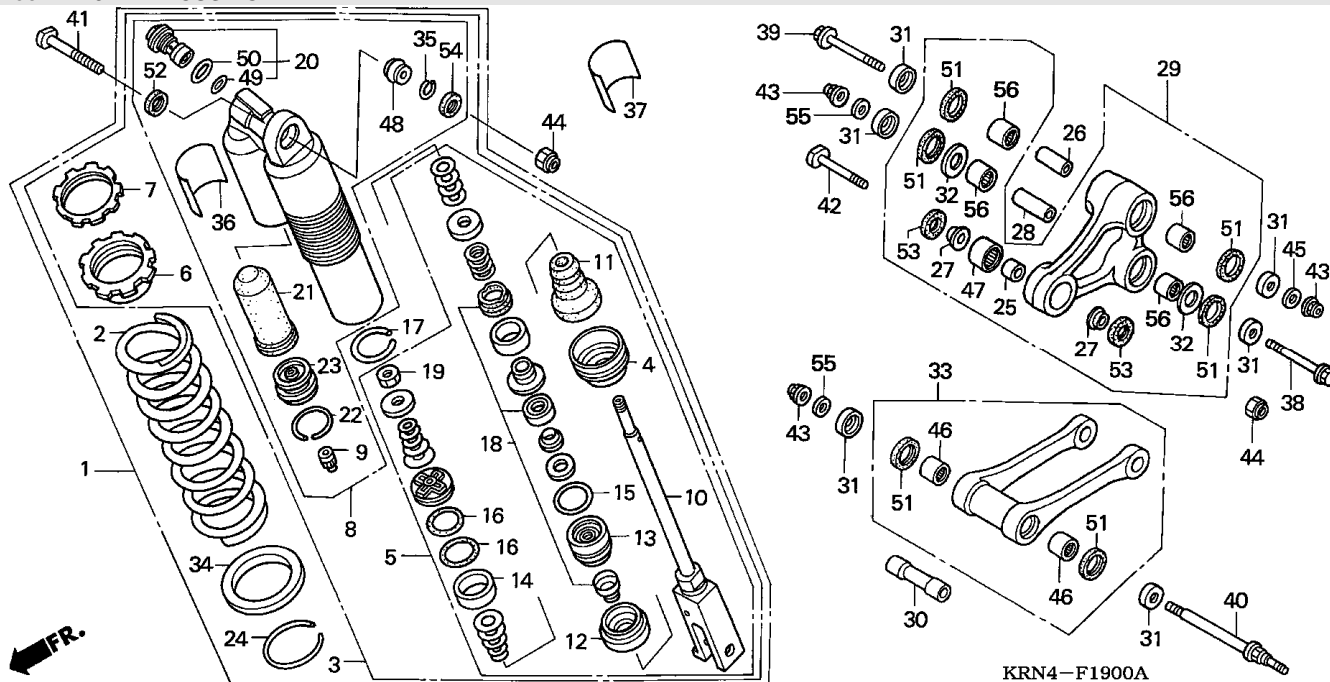

Block F-19 REAR CUSHION

Refnr	Part Number	Part Description	Unit Qty	Repair Qty	Price SEK (excl. VAT)
1	52400-KRN-731	CUSHION ASSY., RR.	001	0,00	6 393,39
2	52402-MEB-751	SPRING, RR. CUSHION (SHOWA) (52N/MM,5.3KGF/MM)	001	0,00	1 377,79
2	52401-KZ3-J51	SPRING, RR. CUSHION (SHOWA) (50N/MM,5.1KGF/MM)	(1)	0,00	1 345,63
2	52401-MEB-751	SPRING, RR. CUSHION (SHOWA) (54N/MM,5.5KGF/MM)	(1)	0,00	1 377,79
2	52403-MEB-751	SPRING, RR. CUSHION (SHOWA) (55N/MM,5.7KGF/MM)	(1)	0,00	1 377,79
3	52410-KRN-731	DAMPER COMP., RR.	001	0,00	0,00
4	52419-KZ3-J21	STOPPER, SPRING SEAT	001	0,00	98,98
5	52421-KRN-731	ROD COMP., PISTON	001	0,00	0,00
6	52422-KZ3-J31	ADJUSTER, SPRING	001	0,00	152,66
7	52423-KZ3-J21	NUT, ADJUSTER	001	0,00	105,68
8	52425-KRN-731	CASE COMP., DAMPER	001	0,00	0,00
9	52425-381-771	CAP, AIR VALVE	001	0,00	39,28
10	52426-KRN-711	ROD COMP.	001	0,00	0,00
11	52427-MEB-751	RUBBER, STOPPER	001	0,00	108,96
12	52428-KRN-711	PLATE, END	001	0,00	114,47
13	52429-KZ3-J41	CASE COMP., ROD GUIDE	001	0,00	98,98
14	52431-KZ3-J31	RING, PISTON	001	0,00	128,12
15	52434-KZ3-J21	O-RING, 3.5X43.7	001	0,00	40,33
16	52434-KZ3-J31	O-RING, 42.5X2.0	002	0,00	38,23
17	52435-KZ3-J21	RING, STOPPER	001	0,00	18,68
18	52436-MEN-671	OIL SEAL SET	001	0,00	189,53
20	52440-MEN-671	ADJUSTER, COMPRESSION DAMPING FORCE	001	0,00	613,40
21	52451-KRN-711	BLADDER	001	0,00	0,00
22	52452-KS7-831	RING, STOPPER	001	0,00	17,89
23	52453-KRN-711	CAP COMP., CHAMBER	001	0,00	0,00
24	52455-KZ3-J21	RING, STOPPER	001	0,00	44,66
25	52464-KRN-710	COLLAR D, CUSHION ARM	001	0,00	0,00
26	52463-KZ4-J40	COLLAR C, CUSHION ARM	001	0,00	53,84
27	52466-KRN-710	COLLAR D, CUSHION ARM SIDE	002	0,00	0,00
28	52464-KZ4-J20	COLLAR B, CUSHION	001	0,00	60,67
29	52465-KRN-710	ARM SUB ASSY., CUSHION	001	0,00	0,00
30	52473-KZ4-J20	COLLAR A, CONNECTING ROD	001	0,00	127,59
31	52475-KZ4-J20	COLLAR, LINK SIDE	006	0,00	58,83
32	52476-KZ4-J20	WASHER, THRUST	002	0,00	44,00
33	52479-KRN-710	ROD SUB ASSY., CUSHION CONNECTING	001	0,00	0,00
34	52486-KZ3-J21	SEAT, SPRING	001	0,00	131,92
35	52487-KA4-831	RING, STOPPER	001	0,00	19,99
36	87516-KZ1-600	LABEL, RR. DAMPER WARNING	001	0,00	40,33
37	87516-KZ1-881	LABEL, RR. DAMPER WARNING (FRENCH)	001	0,00	32,72
38	90130-KZ4-J20	BOLT, LINK, 12X96	001	0,00	95,27
39	90130-KZ4-J40	BOLT, LINK, 12X81.5	001	0,00	87,77
40	90131-KRN-710	BOLT, LINK, 12X120	001	0,00	0,00
41	90152-MEB-750	BOLT, CUSHION UPPER, 10X53	001	0,00	35,47
42	90153-KZ4-710	BOLT, CUSHION LOWER, 10X43.5	001	0,00	35,84
43	90306-KBP-901	NUT, U, 12MM	003	0,00	35,21
44	90306-KZ4-711	NUT, U, 10MM	002	0,00	19,59
45	90501-KZ4-J40	WASHER, PLAIN, 12MM	001	0,00	25,76
46	91053-KZ4-J21	BEARING, NEEDLE, 20X26X14	002	0,00	105,81
47	91074-KRN-711	BEARING, NEEDLE, 19X26X13	001	0,00	0,00
48	91074-MAC-741	BEARING, SPHERICAL, 10	001	0,00	169,72