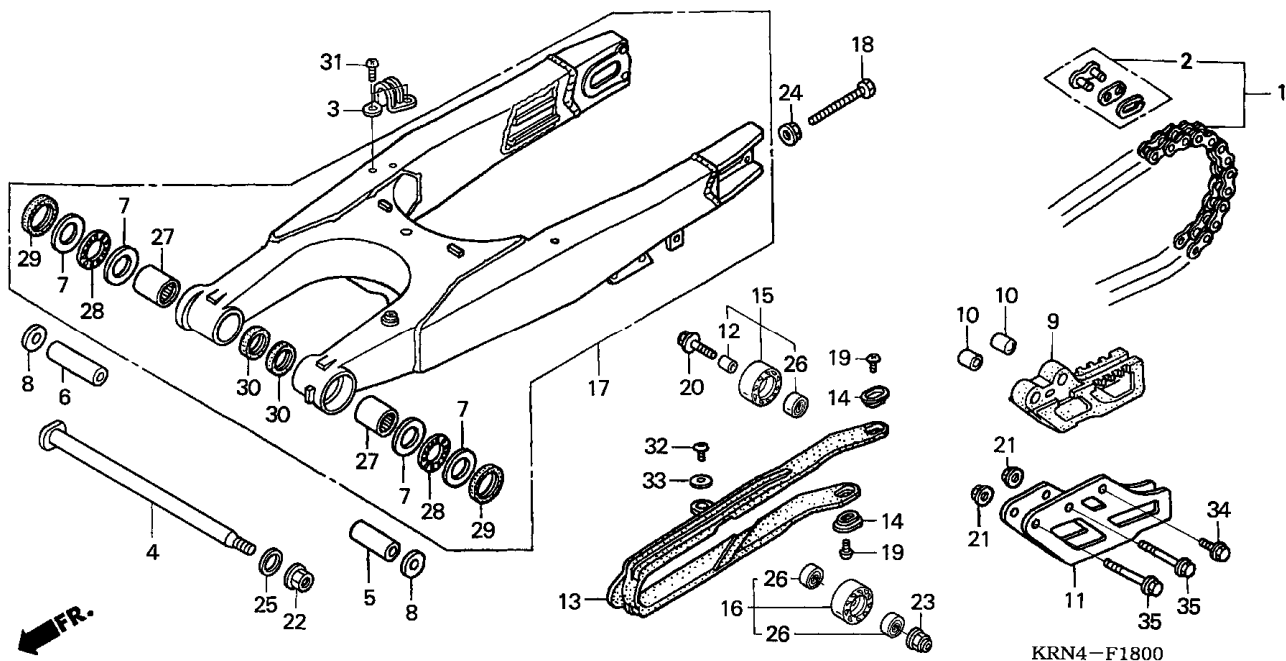

Block F-18 SWINGARM

Refnr	Part Number	Part Description	Unit Qty	Repair Qty	Price SEK (excl. VAT)
1	40530-KZ3-J31	CHAIN, DRIVE (DAIDO) (DID520DMA2-114RB) (STANDARD LINK 114L)	001	0,00	937,76
1	40540-MEN-003	CHAIN, DRIVE (DAIDO) (DID520DMA2-120RB) (STANDARD LINK 114L)	(1)	0,00	1 210,10
2	40531-KZ4-J31	JOINT, DRIVE CHAIN (DAIDO)	001	0,00	69,59
3	43468-KZ3-B00	GUIDE, RR. BRAKE HOSE	001	0,00	35,08
4	52101-KZ4-J40	SHAFT, SWINGARM PIVOT	001	0,00	214,86
5	52141-KZ3-J40	COLLAR, SWINGARM, 49MM	001	0,00	107,12
6	52141-KZ4-J40	COLLAR, SWINGARM PIVOT (59MM)	001	0,00	107,12
7	52143-KZ3-860	WASHER, SWINGARM SIDE	004	0,00	20,65
8	52143-KZ4-J40	COLLAR, SWINGARM PIVOT SIDE	002	0,00	26,55
9	52146-KRN-710	GUIDE, CHAIN	001	0,00	214,46
10	52148-MEN-000	COLLAR, CHAIN GUIDE	002	0,00	33,50
11	52147-KRN-710	PLATE, CHAIN GUIDE	001	0,00	316,04
12	52160-MEN-000	COLLAR, CHAIN TENSIONER	001	0,00	25,76
13	52170-KRN-710	SLIDER, CHAIN	001	0,00	498,31
14	52171-KR6-000	WASHER, CHAIN SLIDER	002	0,00	5,82
15	52175-MEN-000	ROLLER, CHAIN (42)	001	0,00	344,78
16	52176-KRN-710	ROLLER COMP., CHAIN LOWER (34MM)	001	0,00	344,78
17	52200-KRN-710	SWINGARM SUB ASSY., RR.	001	0,00	7 158,44
18	90105-MEN-000	BOLT, HEX., 8X47.5	002	0,00	38,66
19	90115-KV3-700	SCREW, PAN, 5X8	002	0,00	11,06
20	90124-MEB-770	BOLT, FLANGE, 8X32	001	0,00	28,16
21	90301-473-003	NUT, U, 6MM	002	0,00	25,10
22	90305-KZ3-B01	NUT, U, HEX. 14MM	001	0,00	27,86
23	90301-473-003	NUT, U, 6MM	001	0,00	25,10
24	90309-357-000	NUT, HEX., 8MM	002	0,00	41,38
25	90501-GBL-730	WASHER, 14MM	001	0,00	13,69
26	91011-GCT-003	BEARING, RADIAL BALL, 608UU	003	0,00	187,43
27	91071-MJ0-003	BEARING, NEEDLE (NTN)	002	0,00	197,53
28	91072-KZ3-861	BEARING, NEEDLE THRUST	002	0,00	68,93
29	91253-KZ3-861	DUST SEAL, 30X37X4	002	0,00	59,62
30	91283-ML7-003	DUST SEAL, 22X29X4 (ARAI)	002	0,00	59,62
31	93500-050080A	SCREW, PAN, 5X8	002	0,00	1,96
32	93500-050080G	SCREW, PAN, 5X8	001	0,00	3,58
33	94103-05700-	WASHER, PLAIN, 5MM	001	0,00	1,96
34	96001-0601200	BOLT, FLANGE, 6X12	001	0,00	8,30
35	96001-0605000	BOLT, FLANGE, 6X50	002	0,00	10,79