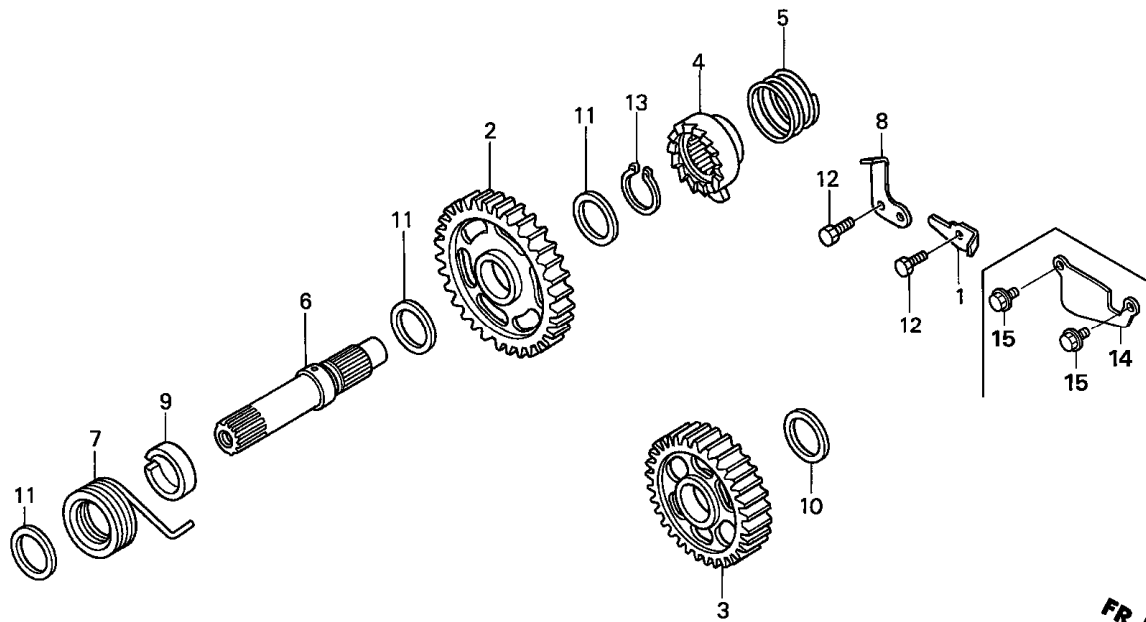

Block E-17 KICK STARTER SPINDLE

KRN4-E1700A

FR. →

Refnr	Part Number	Part Description	Unit Qty	Repair Qty	Price SEK (excl. VAT)
2	28210-KRN-670	PINION COMP., KICK STARTER	001	0,00	337,03
3	28230-KRN-670	GEAR COMP., STARTER IDLE (30T)	001	0,00	268,53
4	28241-KA3-710	RATCHET, STARTER	001	0,00	269,18
5	28242-KA3-710	SPRING, RATCHET	001	0,00	17,23
6	28251-KZ4-000	SPINDLE, KICK STARTER	001	0,00	538,99
7	28261-KA3-710	SPRING, STARTER RETURN	001	0,00	54,24
8	28262-KS6-701	PLATE, RATCHET SLIDER	001	0,00	54,37
9	28282-KZ4-B00	COLLAR, KICK SPINDLE	001	0,00	42,96
10	90452-178-000	WASHER, THRUST, 17MM	001	0,00	20,65
11	90501-444-000	WASHER, 16.8X24	003	0,00	26,95
12	93301-060160A	BOLT, HEX., 6X16	002	0,00	4,90
13	94510-16000-	CIRCLIP, EXTERNAL, 16MM	001	0,00	5,35
14	15201-KRN-730	PLATE, OIL GUIDE	001	0,00	41,50
15	96300-0601200	BOLT, FLANGE, 6X12	002	0,00	8,30