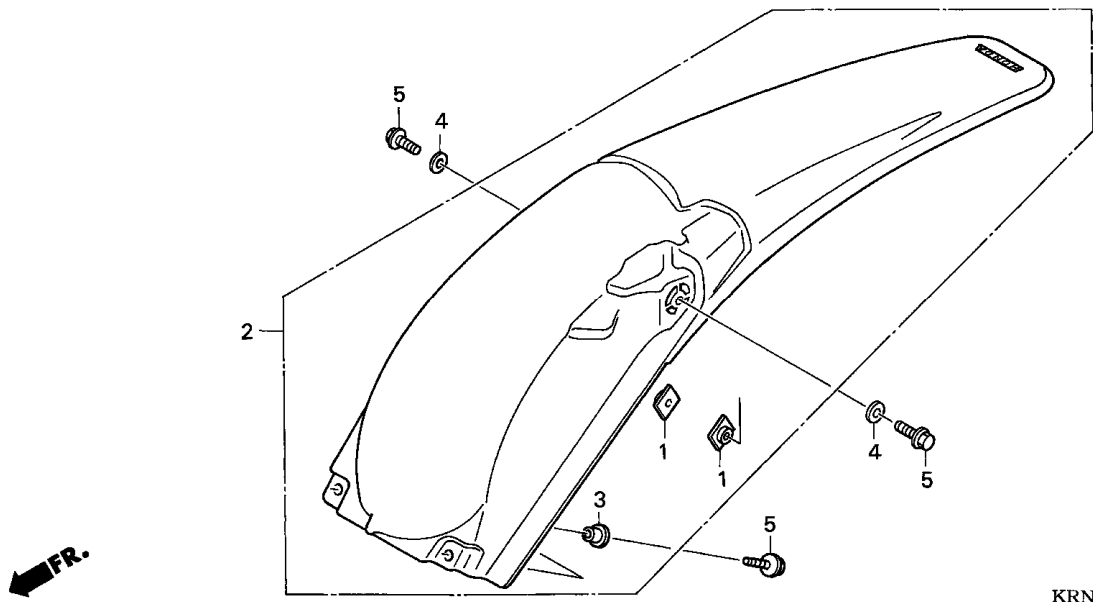

Block F-20 REAR FENDER

KRN4-F2000

Refnr	Part Number	Part Description	Unit Qty	Repair Qty	Price SEK (excl. VAT)
1	61304-958-003	NUT, SPECIAL, 6X7	002	0,00	25,76
2	80101-KRN-730	FENDER SET, RR. (WL) *R292R*	001	0,00	415,24
3	90503-KRN-000	COLLAR, RR. FENDER	002	0,00	43,09
4	94101-06800-	WASHER, PLAIN, 6MM	002	0,00	1,96
5	96001-0601600	BOLT, FLANGE, 6X16	004	0,00	6,09