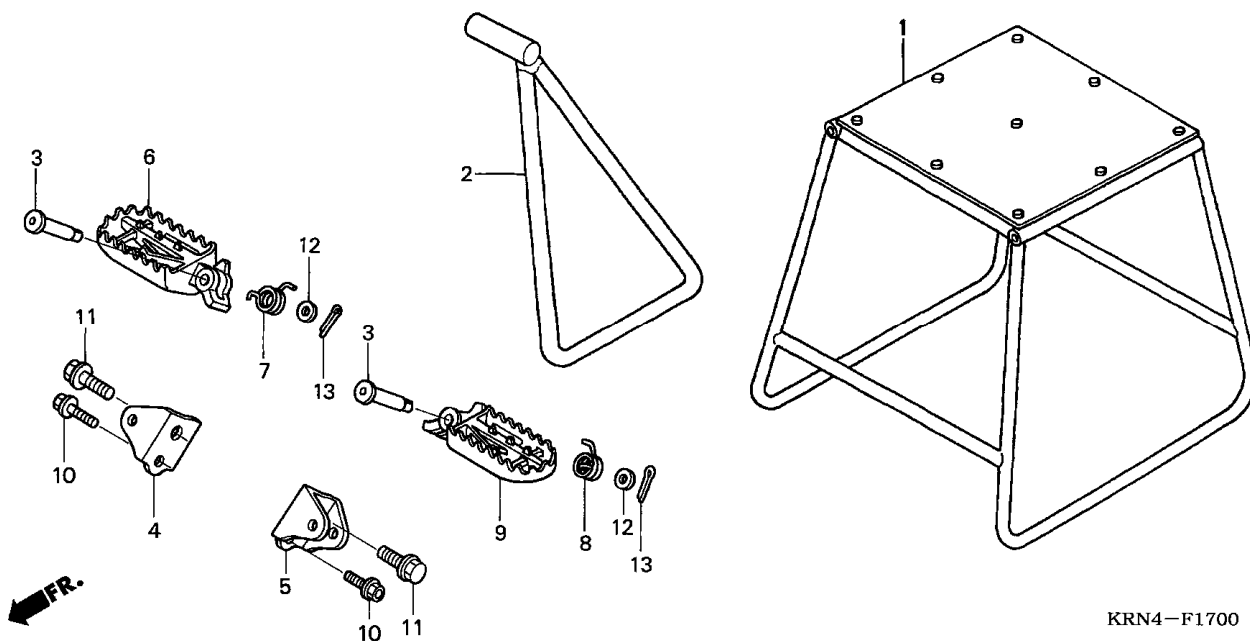

KRN4-F1700

Refnr	Part Number	Part Description	Unit Qty	Repair Qty	Price SEK (excl. VAT)
1	50500-KA3-820	STAND COMP., MAIN	(1)	0,00	1 570,96
2	50530-KZ4-J40	BAR, SIDE STAND	001	0,00	302,52
3	50603-KZ4-J40	PIN, STEP JOINT	002	0,00	29,17
4	50610-MEN-670	BRACKET, R. STEP	001	0,00	132,45
5	50611-MEN-670	BRACKET, L. STEP	001	0,00	132,45
6	50616-MEN-670	ARM, R. STEP	001	0,00	363,02
7	50617-KZ4-J40	SPRING, R. STEP RETURN	001	0,00	20,91
8	50618-KZ4-J40	SPRING, L. STEP RETURN	001	0,00	20,91
9	50642-MEN-670	ARM, L. STEP	001	0,00	363,02
10	90101-KZ3-J50	BOLT, FLANGE, 8X24	002	0,00	27,59
11	90101-KZ4-J40	BOLT, STEP, 12MM	002	0,00	43,15
12	94102-08800-	WASHER, PLAIN, 8MM	002	0,00	3,58
13	94201-25150-	PIN, SPLIT, 2.5X15	002	0,00	4,02