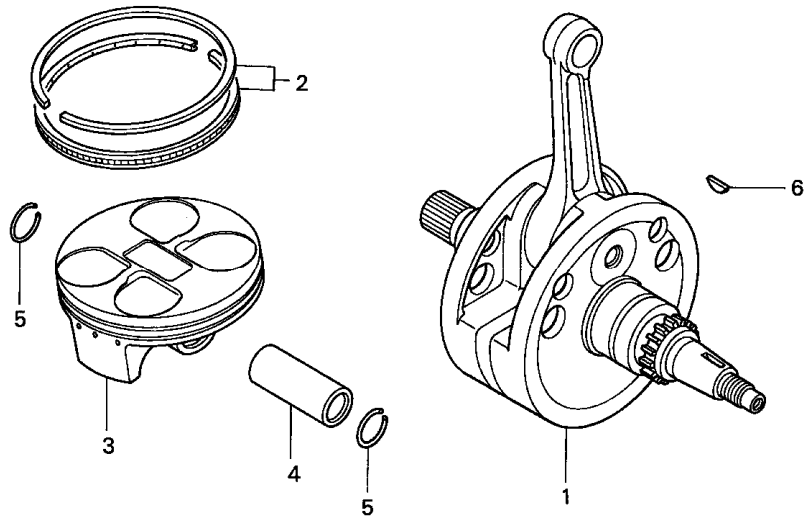

Block E-13 CRANKSHAFT/PISTON

FR.

KRN4-E1300

Refnr	Part Number	Part Description	Unit Qty	Repair Qty	Price SEK (excl. VAT)
1	13000-KRN-670	CRANKSHAFT COMP.	001	0,00	5 041,63
2	13011-KRN-670	RING SET, PISTON (STD.)	001	0,00	556,97
3	13101-KRN-670	PISTON	001	0,00	509,46
4	13111-KRN-670	PIN, PISTON	001	0,00	173,13
5	13115-KM7-700	CLIP, PISTON PIN, 16MM	002	0,00	16,18
6	13331-360-000	KEY, SPECIAL WOODRUFF, 25X14	001	0,00	23,66