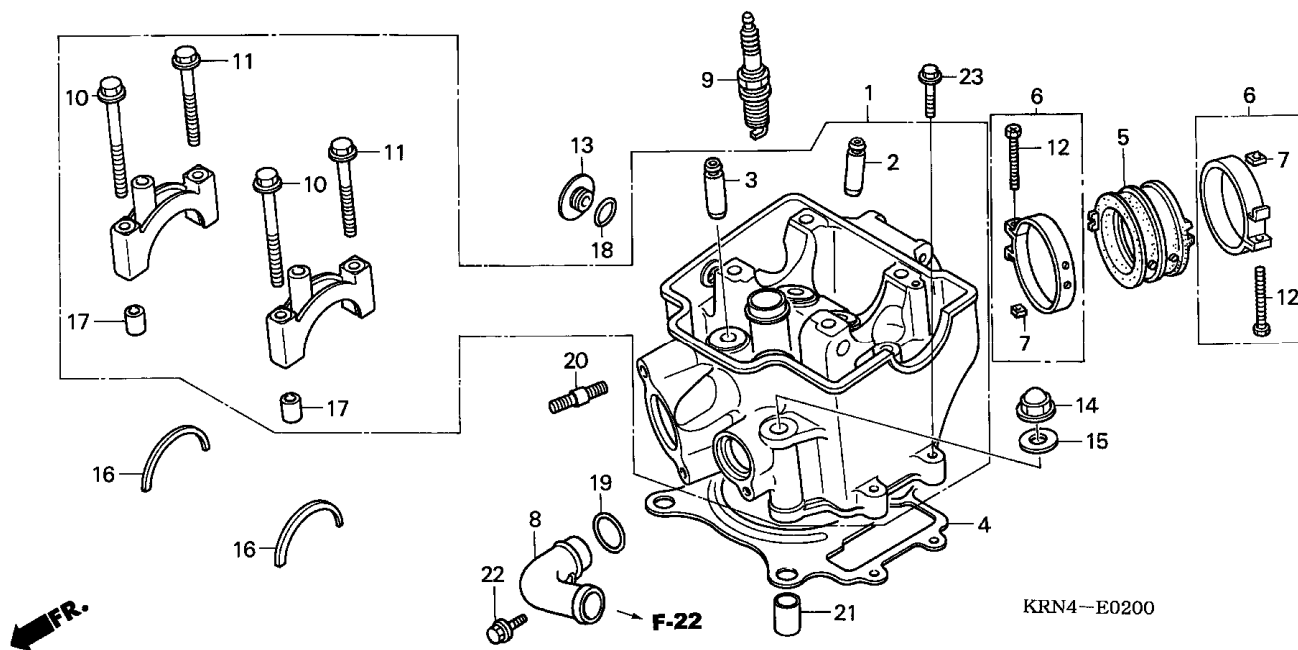

Reservdelsbok

CRF250R5

Block E-1 CYLINDER HEAD COVER

FR.

KRN4-E0100

Refnr	Part Number	Part Description	Unit Qty	Repair Qty	Price SEK (excl. VAT)
1	12226-MEB-670	SEAL, RING	001	0,00	34,95
2	12310-KRN-670	COVER COMP., CYLINDER HEAD	001	0,00	1 040,27
3	12316-KRN-670	PLATE, BREATHER	001	0,00	42,16
4	12391-KRN-670	GASKET, HEAD COVER	001	0,00	111,06
5	90017-MY9-790	BOLT, HEAD COVER	002	0,00	24,98
6	90543-MV9-670	RUBBER, MOUNTING	002	0,00	24,06
7	96300-0601200	BOLT, FLANGE, 6X12	002	0,00	8,30

Block E-2 CYLINDER HEAD

Refnr	Part Number	Part Description	Unit Qty	Repair Qty	Price SEK (excl. VAT)
1	12010-KRN-730	HEAD ASSY., CYLINDER	001	0,00	0,00
2	12204-KRN-P00	GUIDE, IN. VALVE (O.S.)	002	0,00	102,14
3	12205-KRN-P00	GUIDE, EX. VALVE (O.S.)	002	0,00	102,14
4	12251-KRN-731	GASKET, CYLINDER HEAD	001	0,00	0,00
5	16211-KRN-670	INSULATOR, CARBURETOR	001	0,00	89,80
6	16218-MCJ-000	BAND B, INSULATOR	002	0,00	75,23
7	16222-MV4-300	NUT, SQUARE, 5MM	002	0,00	10,41
8	19523-KRN-730	JOINT, WATER	001	0,00	0,00
9	31911-KRN-731	PLUG, SPARK (R0409B-8)	001	0,00	536,34
9	31912-KRN-731	PLUG, SPARK (R0409B-9)	(1)	0,00	536,34
10	90001-KRN-670	BOLT, FLANGE, 7X60	002	0,00	34,16
11	90002-KRN-670	BOLT, FLANGE, 7X50	002	0,00	34,16
12	90005-MCJ-000	BOLT, RECESSED, 5X28	002	0,00	19,35
13	90084-MEN-670	CAP, 14MM	001	0,00	79,30
14	90232-MB6-680	NUT, CAP, 9MM	004	0,00	26,29
15	90401-KRN-670	WASHER, PLAIN, 9MM	004	0,00	26,82
16	90446-KRN-670	WASHER, CAMSHAFT THRUST	002	0,00	29,83
17	90701-MR7-000	DOWEL PIN, 9X14	004	0,00	20,65
18	91303-377-000	O-RING, 13.8X2.5	001	0,00	28,52
19	91312-KE7-003	O-RING, 19X3 (NOK)	001	0,00	13,69
20	92900-080220B	BOLT, STUD, 8X22	002	0,00	11,68
21	94301-12200-	DOWEL PIN, 12X20	002	0,00	11,98
22	96001-0602000	BOLT, FLANGE, 6X20	001	0,00	8,30
23	96001-0602800	BOLT, FLANGE, 6X28	002	0,00	10,79