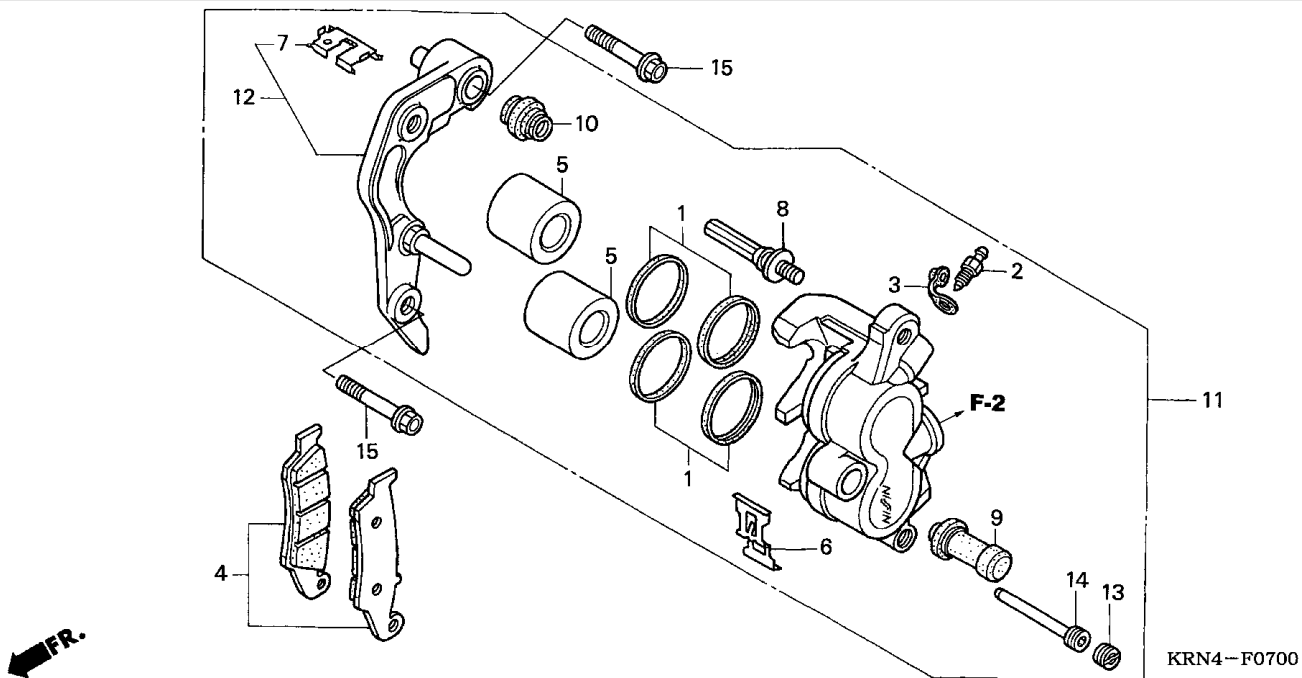

Block F-7 FRONT BRAKE CALIPER

Refnr	Part Number	Part Description	Unit Qty	Repair Qty	Price SEK (excl. VAT)
1	06431-MA3-405	SEAL SET, PISTON	002	0,00	74,31
2	43352-568-003	SCREW, BLEEDER (NISSIN)	001	0,00	44,53
3	43353-461-771	CAP, BLEEDER	001	0,00	31,53
4	45105-MY6-405	PAD SET, FR.	001	0,00	349,67
5	45107-KZ4-J31	PISTON	002	0,00	224,57
6	45108-MY1-006	SPRING, PAD	001	0,00	24,19
7	45112-KS6-701	RETAINER	001	0,00	34,03
8	45131-HA5-672	BOLT A, PIN	001	0,00	80,74
9	45132-166-016	BOOT, PIN BUSH (NISSIN)	001	0,00	21,82
10	45133-MA3-006	BOOT B	001	0,00	31,53
11	45150-MEN-006	CALIPER SUB ASSY., L. FR. BRAKE (NISSIN)	001	0,00	1 879,46
12	45190-MEN-006	BRACKET SUB ASSY., L. FR. CALIPER	001	0,00	629,54
13	45203-MG3-016	PLUG, PIN	001	0,00	28,52
14	45215-HA5-672	PIN, HANGER	001	0,00	21,56
15	90110-KZ4-J40	BOLT, FLANGE, 8X40	002	0,00	51,97