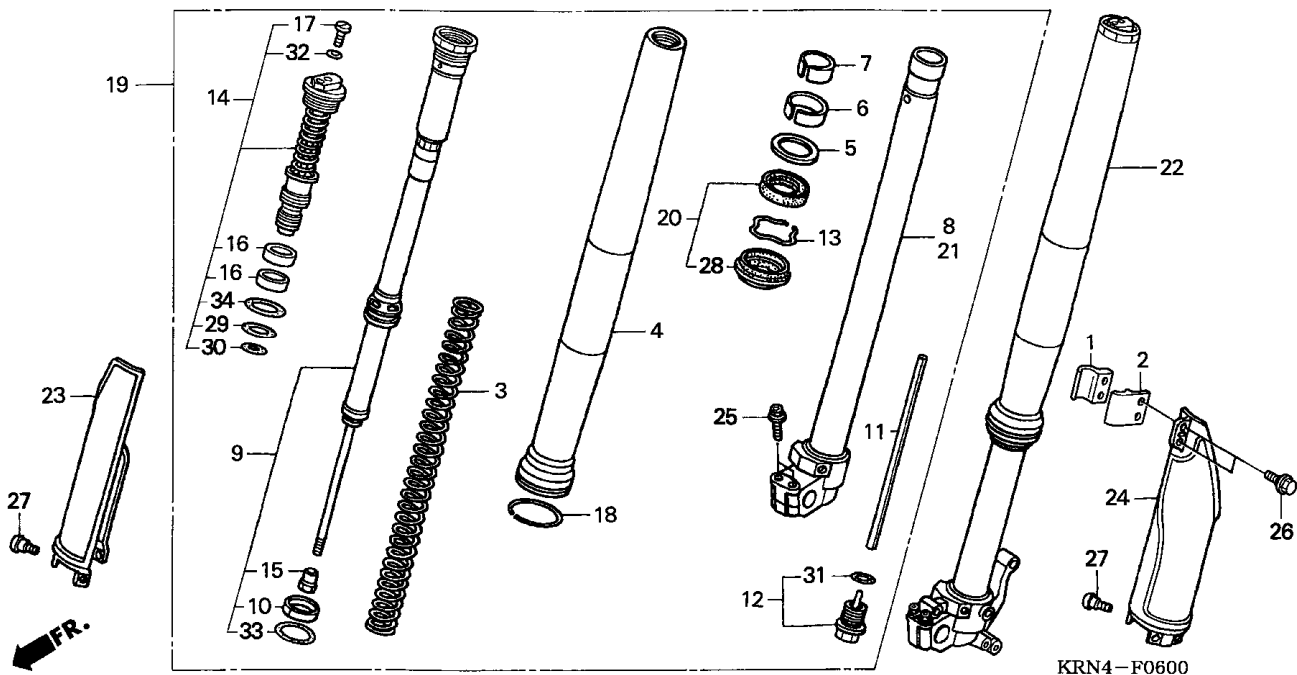

Block F-6 FRONT FORK

Refnr	Part Number	Part Description	Unit Qty	Repair Qty	Price SEK (excl. VAT)
1	45461-MEN-000	CLAMPER A, FR. BRAKE HOSE	001	0,00	53,06
2	45462-MEN-000	CLAMPER B, FR. BRAKE HOSE	001	0,00	39,15
3	51402-MEB-751	SPRING, FR. FORK (SHOWA) (4.4N/MM,0.45KGF/MM)	002	0,00	503,56
3	51401-KZ3-J21	SPRING, FR. FORK (SHOWA) (4.22N/MM,0.43KGF/MM)	(2)	0,00	540,69
3	51401-MEB-003	SPRING, FR. FORK (SHOWA) (4.6N/MM,0.47KGF/MM)	(2)	0,00	503,56
4	51410-MEN-003	TUBE, OUTER	002	0,00	3 431,74
5	51412-KRN-711	RING, BACK UP	002	0,00	0,00
6	51414-KZ3-B01	BUSH, GUIDE	002	0,00	96,36
7	51415-KZ3-B01	BUSH, SLIDER	002	0,00	96,36
8	51420-KRN-711	PIPE COMP., R. SLIDE	001	0,00	0,00
9	51430-KRN-711	DAMPER COMP., FR.	002	0,00	0,00
10	51431-KZ3-B01	BUSH B, SLIDER	002	0,00	105,81
11	51437-KZ3-J41	COLLAR, REBOUND NEEDLE	002	0,00	86,78
12	51440-KRN-711	BOLT COMP., CENTER	002	0,00	0,00
13	51447-KZ3-003	RING, OIL SEAL STOPPER	002	0,00	28,52
14	51450-KRN-711	BOLT ASSY., FR. FORK	002	0,00	0,00
15	51451-KZ3-B01	NUT, LOCK	002	0,00	62,77
16	51453-KZ3-B01	BUSH C, SLIDER	004	0,00	38,62
17	51456-KZ3-J41	BOLT, PLUG	002	0,00	50,30
18	51476-KZ3-711	RING, WEAR	002	0,00	26,95
19	51480-KRN-711	FORK SUB ASSY., R. FR.	001	0,00	9 917,60
20	51490-MEN-003	SEAL SET, FR. FORK	002	0,00	239,40
21	51520-KRN-711	PIPE COMP., L. SLIDE	001	0,00	0,00
22	51580-KRN-711	FORK SUB ASSY., L. FR.	001	0,00	7 730,19
23	51610-MEN-000	PROTECTOR, R. FR. FORK *TNATURAL*	001	0,00	347,66
24	51620-MEN-000	PROTECTOR, L. FR. FORK *TNATURAL*	001	0,00	347,66
25	90108-KZ4-J40	BOLT, FLANGE, 8X40	004	0,00	34,72
26	90113-KZ3-000	BOLT, FLANGE, 6MM	002	0,00	25,16
27	90113-MAC-780	BOLT, PROTECTOR	006	0,00	21,03
28	91254-KZ3-J31	DUST SEAL	002	0,00	103,84
29	91256-KZ3-A71	O-RING, 26.7X3.5	002	0,00	26,29
30	91257-MEB-751	O-RING, 27.7X1.9	002	0,00	26,29
31	91258-KZ3-B01	O-RING, 18.8X1.9	002	0,00	15,53
32	91301-KZ3-711	O-RING, 3.5X1.5	002	0,00	8,05
33	91356-KZ3-003	O-RING, 44.7X2.4	002	0,00	29,70
34	91356-MW0-003	O-RING, 37.2X2.4 (SHOWA)	002	0,00	18,28