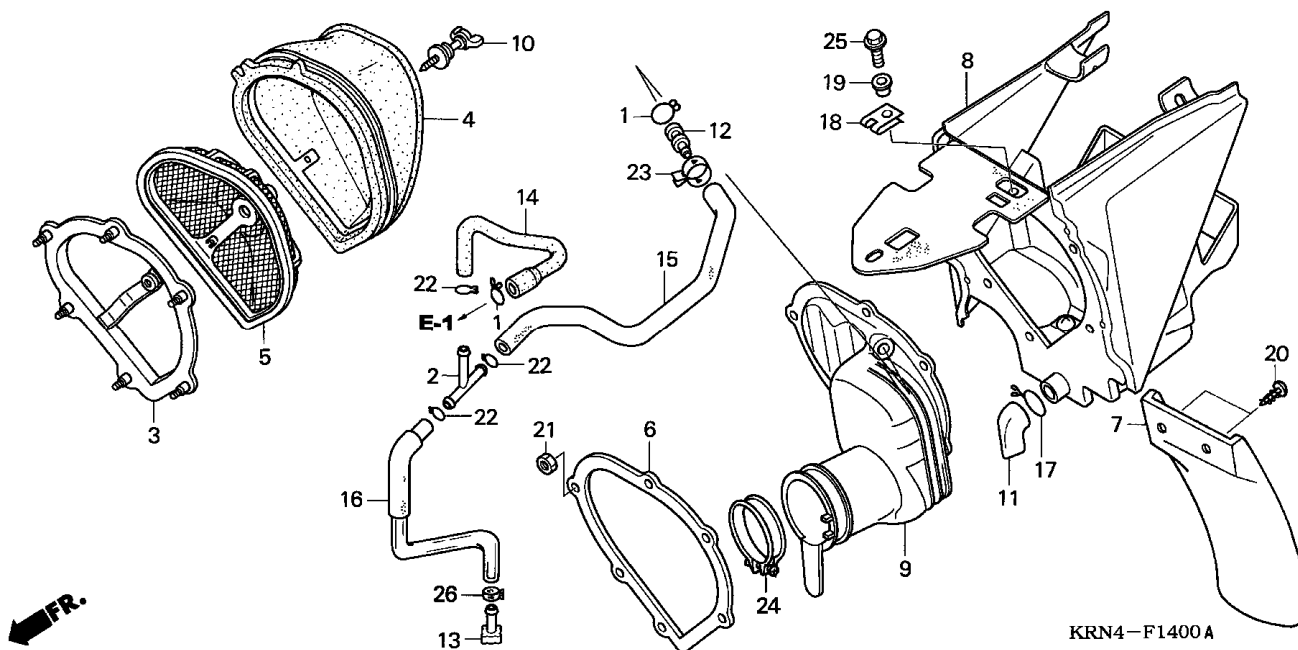

Block F-14 AIR CLEANER

Refnr	Part Number	Part Description	Unit Qty	Repair Qty	Price SEK (excl. VAT)
1	15771-551-000	CLIP, OIL DRAIN TUBE	002	0,00	42,29
2	16959-MY1-000	JOINT, FUEL TUBE	001	0,00	91,77
3	17212-MEN-670	STAY, AIR CLEANER ELEMENT	001	0,00	650,79
4	17213-MEB-770	ELEMENT, AIR CLEANER	001	0,00	463,67
5	17214-MEN-670	BASE ASSY., ELEMENT	001	0,00	361,43
6	17217-MEB-770	PLATE, AIR CLEANER CASE FR.	001	0,00	105,55
7	17218-KRN-000	MUDGUARD, AIR CLEANER CASE	001	0,00	291,37
8	17250-KRN-730	CASE COMP., AIR CLEANER	001	0,00	0,00
9	17253-KRN-000	TUBE, AIR CLEANER CONNECTING	001	0,00	326,66
10	17291-MEB-670	BOLT, AIR CLEANER ELEMENT SETTING	001	0,00	87,02
11	17358-KRN-000	TUBE, DRAIN	001	0,00	53,45
12	17359-MAG-L00	JOINT, BREATHER TUBE	001	0,00	37,31
13	17370-419-700	PLUG, BREATHER TUBE	001	0,00	16,45
14	17372-KRN-000	TUBE A, BREATHER	001	0,00	71,17
15	17374-KRN-000	TUBE B, BREATHER	001	0,00	71,17
16	17375-KRN-000	TUBE C, BREATHER	001	0,00	62,37
17	17724-102-700	CLIP, SUB TANK HOSE	001	0,00	11,72
18	90305-GK8-000	NUT, CLIP, 6MM	001	0,00	14,35
19	90501-KRN-000	COLLAR, AIR CLEANER	001	0,00	32,46
20	93913-15510-	SCREW, TAPPING, 5X20	002	0,00	4,02
21	94002-050000S	NUT, HEX., 5MM	006	0,00	4,02
22	95002-02120-	CLIP, TUBE (B12)	003	0,00	4,90
23	15707-634-000	CLIP, OIL DRAIN TUBE	001	0,00	21,16
24	95018-60321-	BAND, AIR CLEANER CONNECTING TUBE (60)	001	0,00	36,58
25	96001-0601600	BOLT, FLANGE, 6X16	001	0,00	6,09
26	43514-KS6-701	CLAMP, MASTER CYLINDER OIL HOSE	001	0,00	33,24