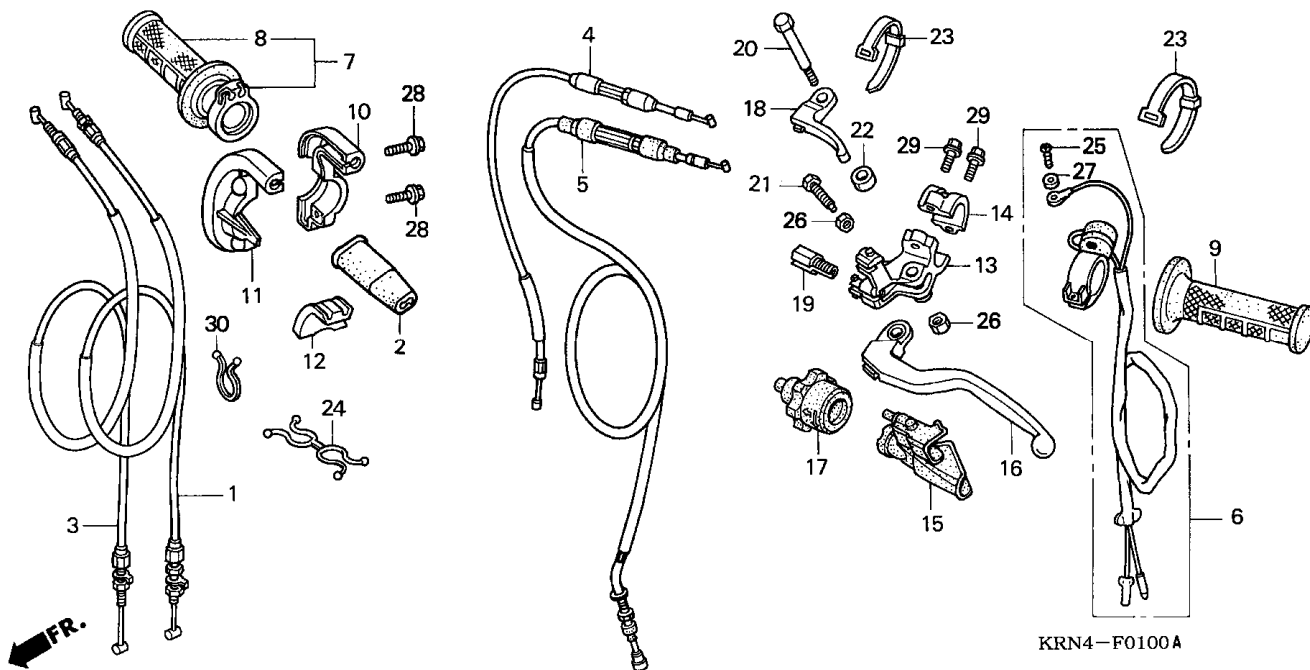

Block F-1 HANDLE LEVER/SWITCH/CABLE

Refnr	Part Number	Part Description	Unit Qty	Repair Qty	Price SEK (excl. VAT)
1	17910-KRN-000	CABLE COMP. A, THROTTLE	001	0,00	254,75
2	17913-KB7-000	COVER, THROTTLE CABLE	001	0,00	63,95
3	17920-KRN-000	CABLE COMP. B, THROTTLE	001	0,00	254,75
4	17950-KRN-000	CABLE COMP., HOT STARTER	001	0,00	148,85
5	22870-KRN-000	CABLE COMP., CLUTCH	001	0,00	178,12
6	35130-MEB-670	SWITCH ASSY., KILL	001	0,00	268,27
7	53140-MEB-671	GRIP COMP., THROTTLE	001	0,00	157,78
8	53165-GBF-J60	GRIP, R. HANDLE	001	0,00	96,10
9	53166-GBF-J60	GRIP, L. HANDLE	001	0,00	96,10
10	53167-MEB-671	HOUSING, UPPER THROTTLE	001	0,00	212,50
11	53168-MEB-670	HOUSING, UNDER THROTTLE	001	0,00	212,50
12	53169-MEB-670	SLIDER, THROTTLE CABLE	001	0,00	39,41
13	53172-MEN-670	BRACKET, L. HANDLE LEVER	001	0,00	251,08
14	53174-KCE-670	HOLDER, L. LEVER BRACKET	001	0,00	108,70
15	53177-MEN-670	COVER, L. HANDLE LEVER	001	0,00	100,30
16	53178-MEN-670	LEVER, L. STEERING HANDLE	001	0,00	181,92
17	53179-MEN-671	DIAL, CLUTCH CABLE ADJUSTING	001	0,00	92,69
18	53190-MEN-670	LEVER, HOT STARTER	001	0,00	139,80
19	53192-MEN-670	BOLT, WIRE ADJUSTING	001	0,00	93,95
20	90113-MEN-670	BOLT, HANDLE LEVER PIVOT	001	0,00	58,72
21	90118-MEN-670	BOLT, LEVER PIVOT	001	0,00	23,40
22	90501-MEN-670	COLLAR, PIVOT	001	0,00	25,76
23	90650-KV6-003	BAND, WIRE	002	0,00	29,17
24	90658-SA0-003	CLIP, WIRE HARNESS	001	0,00	34,39
25	93500-040121A	SCREW, PAN, 4X12	001	0,00	6,09
26	94001-060000S	NUT, HEX., 6MM	002	0,00	5,35
27	94111-04000-	WASHER, SPRING, 4MM	001	0,00	6,09
28	96001-0601807	BOLT, FLANGE, 6X18	002	0,00	12,42
29	96001-0602200	BOLT, FLANGE, 6X22	002	0,00	7,56
30	32171-GF9-621	LOCK, PURSE	001	0,00	20,65