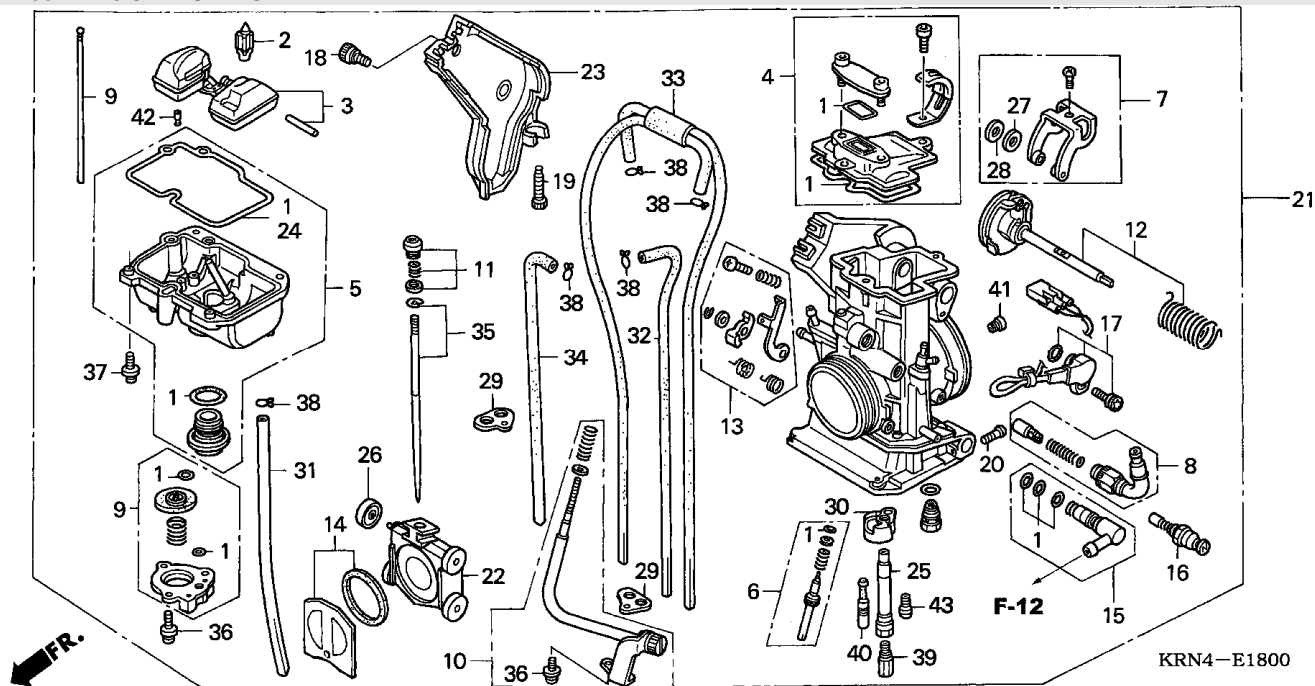

Block E-18 CARBURETOR

Refnr	Part Number	Part Description	Unit Qty	Repair Qty	Price SEK (excl. VAT)
1	16010-KRN-671	GASKET SET	001	0,00	201,47
2	16011-KZ3-J11	VALVE SET, FLOAT	001	0,00	305,93
3	16013-MEB-671	FLOAT SET	001	0,00	308,16
4	16014-KRN-671	TOP SET	001	0,00	466,15
5	16015-KRN-731	CHAMBER SET, FLOAT	001	0,00	0,00
6	16016-KSC-671	SCREW SET A	001	0,00	208,16
7	16018-MEB-671	ARM SET, LINK	001	0,00	147,02
8	16019-MEB-671	START SET, HOT	001	0,00	281,26
9	16021-KRN-731	DIAPHRAGM SET, PUMP	001	0,00	0,00
10	16028-MEB-671	SCREW SET B	001	0,00	266,57
11	16029-MEB-671	SCREW SET, JET NEEDLE	001	0,00	91,64
12	16032-MEB-671	SHAFT SET, THROTTLE	001	0,00	595,41
13	16033-MEB-671	LEVER SET, PUMP	001	0,00	103,18
14	16037-MEB-671	VALVE SET, FLOATING	001	0,00	1 069,67
15	16038-KRN-671	JOINT SET, FUEL	001	0,00	254,10
16	16046-MEB-671	VALVE SET, STARTER	001	0,00	363,02
17	16060-KRN-671	SENSOR ASSY., THROTTLE	001	0,00	850,65
18	16080-MEB-671	BOLT, COVER	001	0,00	21,22
19	16081-KRN-671	BOLT, STOPPER	001	0,00	164,25
20	16083-MEB-671	SCREW, PAN	001	0,00	13,03
21	16100-KRN-734	CARBURETOR ASSY. (FCR01B A)	001	0,00	0,00
22	16112-MEB-671	VALVE, THROTTLE	001	0,00	2 062,79
23	16157-MEN-671	COVER, THROTTLE	001	0,00	151,48
24	16163-MEB-671	GASKET, FLOAT CHAMBER	001	0,00	144,12
25	16165-MEB-671	HOLDER, NEEDLE JET	001	0,00	95,84
26	16172-MEB-671	ROLLER	001	0,00	79,96
27	16177-MEB-671	WASHER, PLAIN (PO)	001	0,00	11,85
28	16178-MEB-671	WASHER, PLAIN (SUS)	001	0,00	15,92
29	16179-KZ4-690	BINDER	002	0,00	66,18
30	16185-MEN-671	PLATE, BUFFER	001	0,00	92,69
31	16196-MEB-671	TUBE, OVERFLOW	001	0,00	45,45
32	16197-MEB-671	TUBE, AIR VENT	001	0,00	71,17
33	16198-MEB-671	TUBE COMP., AIR VENT	001	0,00	85,47
34	16199-MEB-671	TUBE, AIR VENT	001	0,00	71,17
35	16201-MEN-671	NEEDLE SET, JET (NCYP)	(1)	0,00	230,21
35	16203-MEN-671	NEEDLE SET, JET (NCYR)	(1)	0,00	230,21
35	16204-MEN-671	NEEDLE SET, JET (NCYS)	(1)	0,00	230,21
35	16230-MEN-671	NEEDLE SET, JET (NCVP)	(1)	0,00	230,21
35	16231-MEN-671	NEEDLE SET, JET (NCVQ)	(1)	0,00	230,21
35	16232-MEN-671	NEEDLE SET, JET (NCVR)	(1)	0,00	230,21
35	16233-MEN-671	NEEDLE SET, JET (NCVS)	(1)	0,00	230,21
35	16202-MEN-671	NEEDLE SET, JET (NCYQ)	001	0,00	230,21
35	16201-KRN-731	NEEDLE SET, JET (NCYN)	(1)	0,00	0,00
35	16229-KRN-731	NEEDLE SET, JET (NCVN)	(1)	0,00	0,00
36	93892-0400818	SCREW-WASHER, 4X8	004	0,00	4,90
37	93892-0401418	SCREW-WASHER, 4X14	004	0,00	3,58
38	95002-02079-	CLIP, TUBE (B7)	005	0,00	3,28
39	99101-357-162	JET, MAIN, #162	(1)	0,00	92,14
39	99101-357-165	JET, MAIN, #165	(1)	0,00	92,14
39	99101-357-168	JET, MAIN, #168	(1)	0,00	92,14