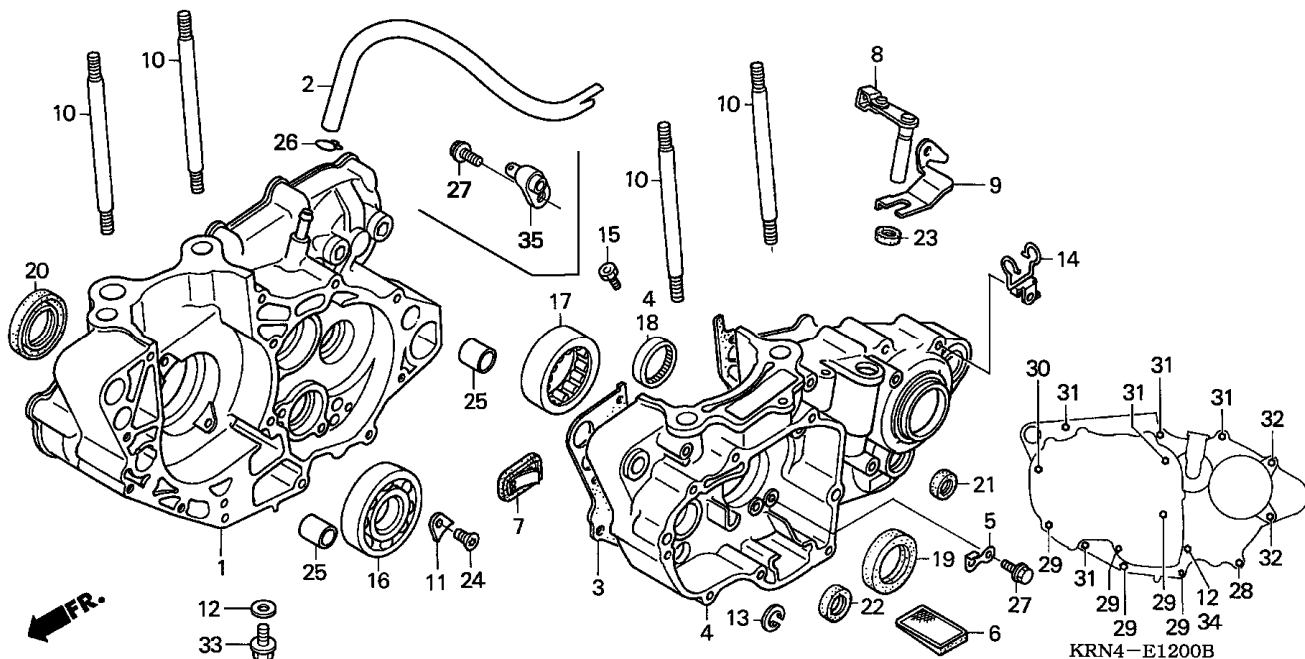

Block E-12 CRANKCASE

Refnr	Part Number	Part Description	Unit Qty	Repair Qty	Price SEK (excl. VAT)
1	11100-KRN-730	CRANKCASE COMP., R.	001	0,00	0,00
2	11105-KRN-670	TUBE, BREATHER	001	0,00	74,84
3	11191-KRN-670	GASKET, CRANKCASE	001	0,00	133,11
4	11200-KRN-730	CRANKCASE COMP., L.	001	0,00	0,00
5	11206-KRN-670	PLATE, CAM CHAIN GUIDE	001	0,00	25,76
6	15421-KK0-000	SCREEN, OIL FILTER	001	0,00	66,18
7	18601-MBW-003	VALVE COMP., REED	001	0,00	131,14
8	22810-KRN-730	LEVER COMP., CLUTCH LIFTER	001	0,00	0,00
10	90031-KRN-670	BOLT, STUD, 10X135	004	0,00	75,21
11	90441-KRN-670	PLATE, BEARING HOLDER	002	0,00	24,32
12	90474-333-000	WASHER, SEALING, 8MM	002	0,00	22,35
13	90604-MEB-670	CIRCLIP, SPECIAL, 33MM	001	0,00	29,70
14	90610-MEB-670	GUIDE COMP., TUBE	001	0,00	86,26
16	91001-KRN-671	BEARING, RADIAL BALL, 30X72X16	001	0,00	242,94
17	91002-KRN-671	BEARING, SPECIAL ROLLER	001	0,00	440,97
18	91022-KA4-740	BEARING, SHELL, 33X38X8 (NTN)	001	0,00	105,15
19	91201-MEB-671	OIL SEAL, 35X52X7 (ARAI)	001	0,00	121,30
20	91202-MEB-671	OIL SEAL, 39X56X7 (ARAI)	001	0,00	121,30
21	91203-KA4-771	OIL SEAL, 14X22X5 (NOK)	001	0,00	39,54
22	91203-MEB-671	OIL SEAL, 20X33X5 (ARAI)	001	0,00	44,79
23	91205-MEB-671	OIL SEAL, 12X18X3 (ARAI)	001	0,00	29,56
24	90003-KRN-670	SCREW, SPECIAL FLAT, 6X12	002	0,00	14,48
25	94301-14200-	DOWEL PIN, 14X20	002	0,00	11,98
26	95002-02100-	CLIP, TUBE (B10)	001	0,00	4,90
27	96001-0601200	BOLT, FLANGE, 6X12	001	0,00	8,30
28	96001-0604000	BOLT, FLANGE, 6X40	001	0,00	10,06
29	96001-0604500	BOLT, FLANGE, 6X45	005	0,00	11,68
30	96001-0606000	BOLT, FLANGE, 6X60	001	0,00	11,68
31	96001-0607000	BOLT, FLANGE, 6X70	005	0,00	9,32
32	96001-0607500	BOLT, FLANGE, 6X75	002	0,00	9,77
33	96300-0802500	BOLT, FLANGE, 8X25	001	0,00	8,30
34	96300-0807000	BOLT, FLANGE, 8X70	001	0,00	13,01
35	11210-KRN-730	JET COMP., PISTON, #80	001	0,00	0,00