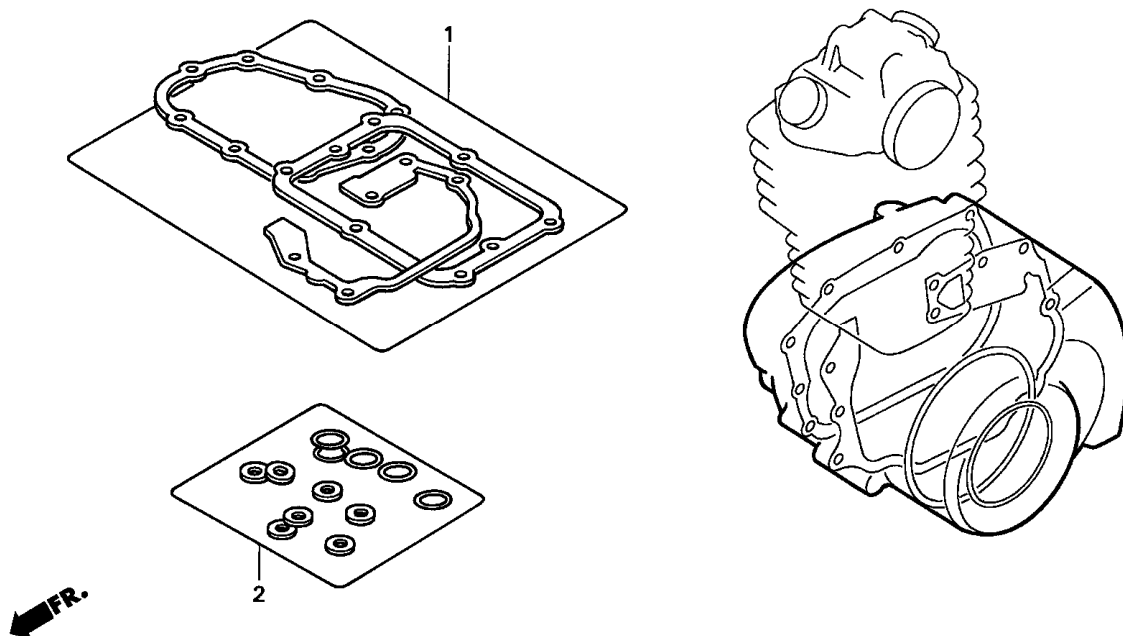

Block EOP-2 GASKET KIT B

ENG2- X0001 B

Refnr	Part Number	Part Description	Unit Qty	Repair Qty	Price SEK (excl. VAT)
1	06115-KRN-700	GASKET SHEET KIT B (COMPONENT PARTS)	001	0,00	401,86
1	11191-KRN-670	GASKET, CRANKCASE	001	0,00	133,11
1	11352-KRN-671	GASKET, CLUTCH COVER	001	0,00	57,65
1	11395-KRN-670	GASKET, L. COVER	001	0,00	77,99
1	19226-KRN-670	GASKET, WATER PUMP	001	0,00	30,88
2	06116-KRN-700	WASHER O-RING KIT B (COMPONENT PARTS)	001	0,00	312,10
2	90447-KE1-000	WASHER, SEALING, 7MM	002	0,00	18,68
2	90463-ML7-000	WASHER, SEALING, 6.5MM	002	0,00	24,98
2	90474-333-000	WASHER, SEALING, 8MM	002	0,00	22,35
2	90751-GK1-003	O-RING, 8.5X1.7	001	0,00	9,75
2	91301-KSR-A01	D-RING, 22MM	001	0,00	25,10
2	91302-PA9-003	O-RING, 39.8X2.2 (ARAI)	001	0,00	33,53
2	91303-377-000	O-RING, 13.8X2.5	001	0,00	28,52
2	91304-MJ0-003	O-RING, 15.8X2.4 (SHOWA)	001	0,00	19,99
2	91305-KF0-003	O-RING, 27X2 (ARAI)	001	0,00	7,39
2	91307-035-000	O-RING, 18X3	002	0,00	12,38
2	91312-KE7-003	O-RING, 19X3 (NOK)	001	0,00	13,69