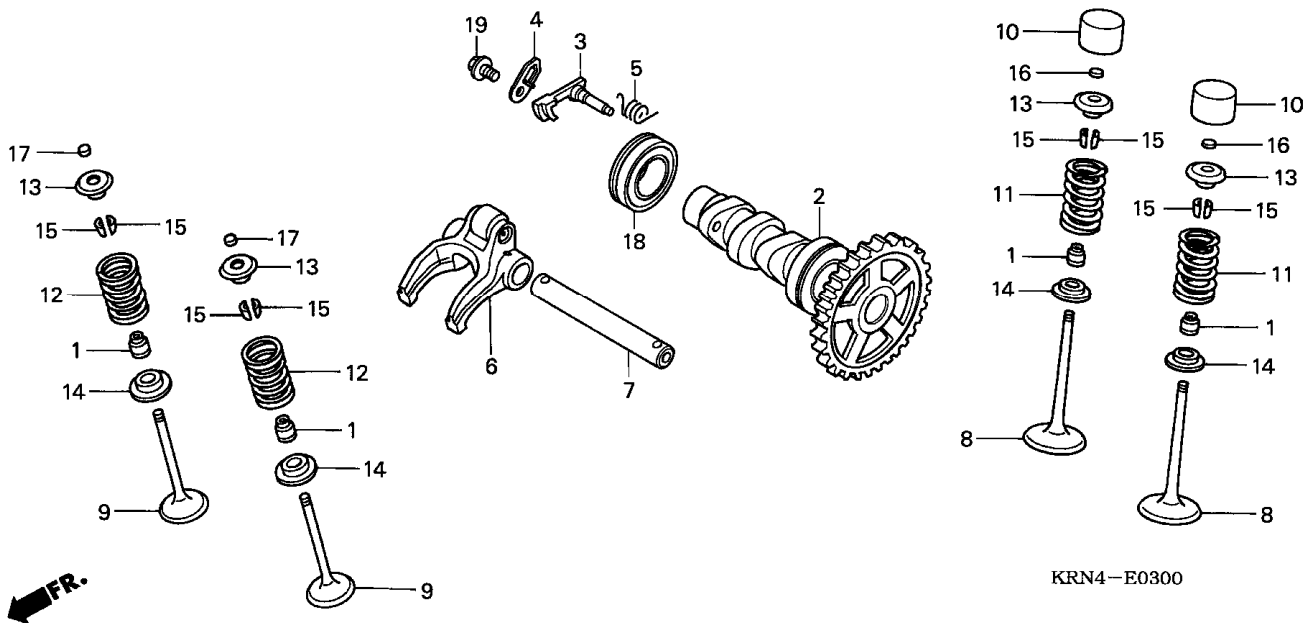

Block E-3 CAMSHAFT/VALVE

Refnr	Part Number	Part Description	Unit Qty	Repair Qty	Price SEK (excl. VAT)
1	12209-GB4-681	SEAL, VALVE STEM (NOK)	004	0,00	37,44
2	14100-KRN-730	CAMSHAFT COMP.	001	0,00	0,00
3	14102-KRN-670	WEIGHT, DECOMPRESSION	001	0,00	551,72
4	14105-KRN-670	PLATE, WEIGHT SETTING	001	0,00	35,73
5	14106-KRN-670	SPRING, DECOMPRESSION	001	0,00	21,17
6	14440-KRN-670	ARM COMP., EX. ROCKER	001	0,00	940,41
7	14451-KSC-670	SHAFT, EX. ROCKER ARM	001	0,00	220,24
8	14711-KRN-670	VALVE, IN.	002	0,00	673,76
9	14721-KRN-670	VALVE, EX.	002	0,00	364,33
10	14731-KRN-670	LIFTER, VALVE	002	0,00	299,11
11	14751-KRN-670	SPRING, IN. VALVE	002	0,00	50,83
12	14761-KRN-670	SPRING, EX. VALVE	002	0,00	60,80
13	14771-KRN-670	RETAINER, VALVE SPRING	004	0,00	45,84
14	14775-KRN-670	SEAT, VALVE SPRING	004	0,00	28,52
15	14781-MAT-000	COTTER, VALVE	008	0,00	22,62
16	14901-KT7-013	SHIM, TAPPET (1.200)	002	0,00	54,24
16	14902-KT7-013	SHIM, TAPPET (1.225)	002	0,00	54,24
16	14903-KT7-013	SHIM, TAPPET (1.250)	002	0,00	54,24
16	14904-KT7-013	SHIM, TAPPET (1.275)	002	0,00	54,24
16	14905-KT7-013	SHIM, TAPPET (1.300)	002	0,00	54,24
16	14906-KT7-013	SHIM, TAPPET (1.325)	002	0,00	54,24
16	14907-KT7-013	SHIM, TAPPET (1.350)	002	0,00	54,24
16	14908-KT7-013	SHIM, TAPPET (1.375)	002	0,00	54,24
16	14909-KT7-013	SHIM, TAPPET (1.400)	002	0,00	54,24
16	14910-KT7-013	SHIM, TAPPET (1.425)	002	0,00	54,24
16	14911-KT7-013	SHIM, TAPPET (1.450)	002	0,00	54,24
16	14912-KT7-013	SHIM, TAPPET (1.475)	002	0,00	54,24
16	14913-KT7-013	SHIM, TAPPET (1.500)	002	0,00	54,24
16	14914-KT7-013	SHIM, TAPPET (1.525)	002	0,00	54,24
16	14915-KT7-013	SHIM, TAPPET (1.550)	002	0,00	54,24
16	14916-KT7-013	SHIM, TAPPET (1.575)	002	0,00	54,24
16	14917-KT7-013	SHIM, TAPPET (1.600)	002	0,00	54,24
16	14918-KT7-013	SHIM, TAPPET (1.625)	002	0,00	54,24
16	14919-KT7-013	SHIM, TAPPET (1.650)	002	0,00	54,24
16	14920-KT7-013	SHIM, TAPPET (1.675)	002	0,00	54,24
16	14921-KT7-013	SHIM, TAPPET (1.700)	002	0,00	54,24
16	14922-KT7-013	SHIM, TAPPET (1.725)	002	0,00	54,24
16	14923-KT7-013	SHIM, TAPPET (1.750)	002	0,00	54,24
16	14924-KT7-013	SHIM, TAPPET (1.775)	002	0,00	54,24
16	14925-KT7-013	SHIM, TAPPET (1.800)	002	0,00	54,24
16	14926-KT7-013	SHIM, TAPPET (1.825)	002	0,00	54,24
16	14927-KT7-013	SHIM, TAPPET (1.850)	002	0,00	54,24
16	14928-KT7-013	SHIM, TAPPET (1.875)	002	0,00	54,24
16	14929-KT7-013	SHIM, TAPPET (1.900)	002	0,00	54,24
16	14930-KT7-013	SHIM, TAPPET (1.925)	002	0,00	54,24
16	14931-KT7-013	SHIM, TAPPET (1.950)	002	0,00	54,24
16	14932-KT7-013	SHIM, TAPPET (1.975)	002	0,00	54,24
16	14933-KT7-013	SHIM, TAPPET (2.000)	002	0,00	54,24
16	14934-KT7-013	SHIM, TAPPET (2.025)	002	0,00	54,24
16	14935-KT7-013	SHIM, TAPPET (2.050)	002	0,00	54,24