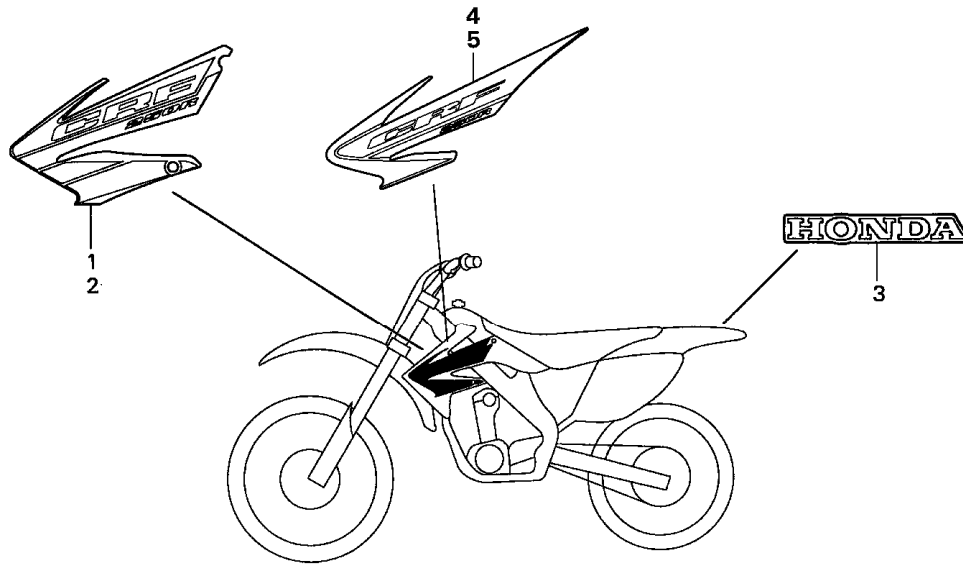

Block F-26 MARK

KRN4-F2600A

Refnr	Part Number	Part Description	Unit Qty	Repair Qty	Price SEK (excl. VAT)
3	87130-MBN-830	MARK (HONDA) *TYPE1*	001	0,00	41,77
4	87126-KRN-730	MARK, R. RADIATOR SHROUD *TYPE1*	001	0,00	463,14
5	87127-KRN-730	MARK, L. RADIATOR SHROUD *TYPE1*	001	0,00	463,14