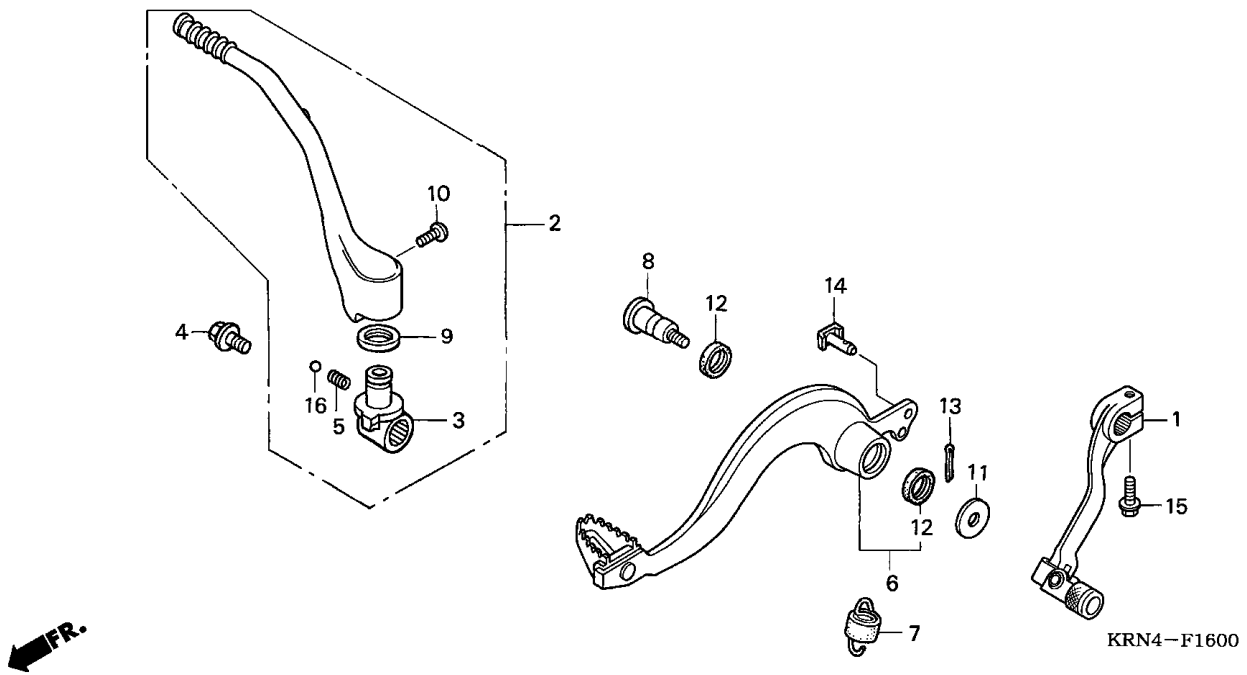

Block F-16 PEDAL/KICK STARTER ARM

Refnr	Part Number	Part Description	Unit Qty	Repair Qty	Price SEK (excl. VAT)
1	24700-KRN-000	PEDAL COMP., CHANGE	001	0,00	646,20
2	28300-KRN-000	ARM ASSY., KICK STARTER	001	0,00	1 074,13
3	28302-KRN-000	JOINT, KICK ARM	001	0,00	446,74
4	28306-MEN-670	BOLT, KICK JOINT	001	0,00	82,15
5	28333-KK0-000	SPRING, KICK STARTER	001	0,00	15,53
6	46510-KRN-000	PEDAL, RR. BRAKE	001	0,00	786,48
7	46511-KZ4-J00	SPRING ASSY., RR. BRAKE RETURN	001	0,00	38,23
8	46513-KRN-730	SHAFT, BRAKE PIVOT	001	0,00	0,00
9	46525-KK0-003	DUST SEAL, 17X20X2.5	001	0,00	30,09
10	90103-KRN-000	BOLT, KICK ARM	001	0,00	23,48
11	90512-KRN-730	WASHER, 26X10.5	001	0,00	0,00
12	91251-444-000	DUST SEAL, 15X20X2.5	002	0,00	31,53
13	94201-20120-	PIN, SPLIT, 2.0X12	001	0,00	1,96
14	95015-54000-	PIN D, JOINT	001	0,00	8,30
15	96001-0602200	BOLT, FLANGE, 6X22	001	0,00	7,56
16	96211-08000-	BALL, STEEL, #8 (1/4)	001	0,00	3,33