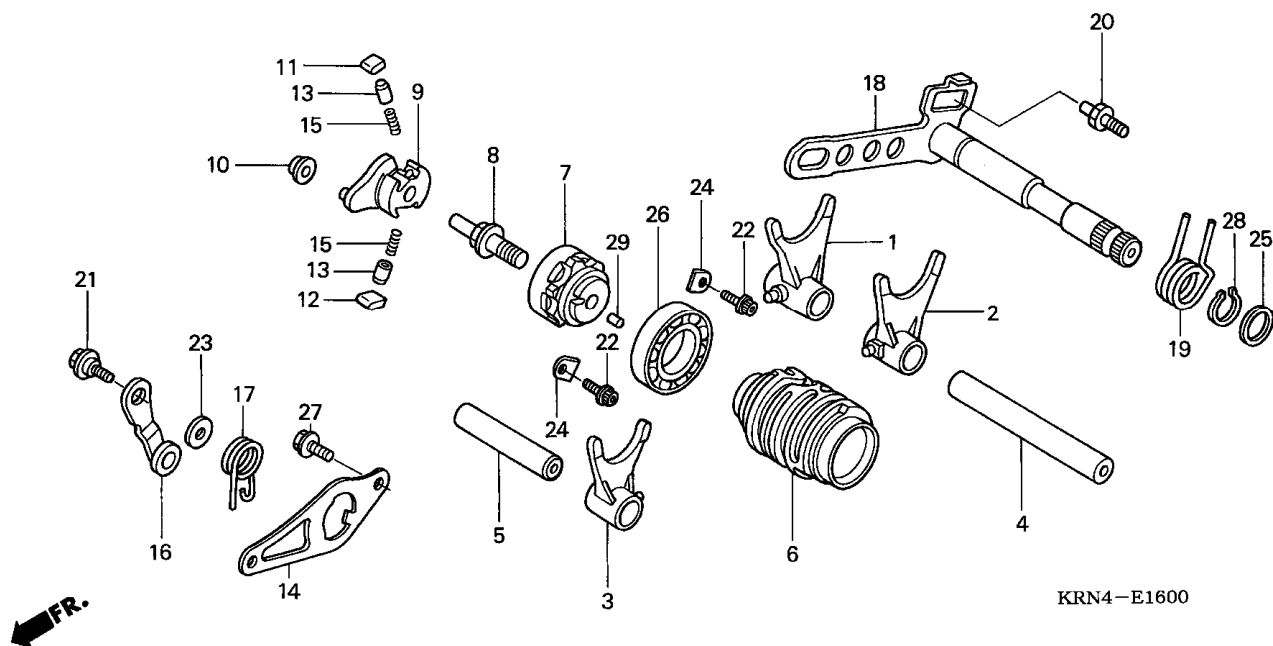

Block E-16 GEARSHIFT DRUM

Refnr	Part Number	Part Description	Unit Qty	Repair Qty	Price SEK (excl. VAT)
1	24211-KRN-730	FORK, R. GEARSHIFT	001	0,00	0,00
2	24221-KRN-730	FORK, L. GEARSHIFT	001	0,00	0,00
3	24231-KRN-730	FORK, CENTER GEARSHIFT	001	0,00	0,00
4	24241-KSC-670	SHAFT A, SHIFT FORK	001	0,00	212,23
5	24242-KSC-670	SHAFT B, SHIFT FORK	001	0,00	189,13
6	24311-KSC-670	DRUM, GEARSHIFT	001	0,00	488,46
7	24312-KA3-741	CENTER, GEARSHIFT DRUM	001	0,00	351,20
8	24315-HA0-000	PIN, SHIFTER	001	0,00	68,28
9	24321-KZ4-620	SHIFTER, DRUM	001	0,00	324,43
10	24322-MM4-000	COLLAR, SHIFTER	001	0,00	21,43
11	24324-KA3-711	PAWL A, RATCHET	001	0,00	53,59
12	24325-KA3-711	PAWL B, RATCHET	001	0,00	53,59
13	24326-KBH-901	PLUNGER, PAWL	002	0,00	33,37
14	24328-KRN-670	PLATE, GUIDE	001	0,00	90,59
15	24329-KA3-740	SPRING, PAWL PLUNGER	002	0,00	16,18
16	24430-KA3-740	STOPPER COMP., DRUM	001	0,00	117,49
17	24435-KZ4-690	SPRING, DRUM STOPPER	001	0,00	26,95
18	24610-KRN-730	SPINDLE COMP., GEARSHIFT	001	0,00	0,00
19	24651-MEB-670	SPRING, GEARSHIFT RETURN	001	0,00	24,85
20	24652-HA0-000	PIN, GEARSHIFT RETURN SPRING	001	0,00	32,98
21	90022-MG8-000	PIVOT, SHIFT DRUM STOPPER ARM	001	0,00	8,05
22	90071-MF5-000	BOLT, FLANGE SOCKET, 6X14	002	0,00	33,22
23	90435-HB3-000	WASHER, 6.1MM	001	0,00	21,82
24	90441-KA4-700	PLATE, BEARING HOLDER	002	0,00	19,59
25	90451-155-000	WASHER, 14MM	001	0,00	11,06
26	91004-KY4-900	BEARING, RADIAL BALL, 6905U	001	0,00	103,58
27	93301-060160A	BOLT, HEX., 6X16	002	0,00	4,90
28	94510-14000-	CIRCLIP, EXTERNAL, 14MM	001	0,00	4,90
29	96220-40080-	ROLLER, 4X8	001	0,00	4,90