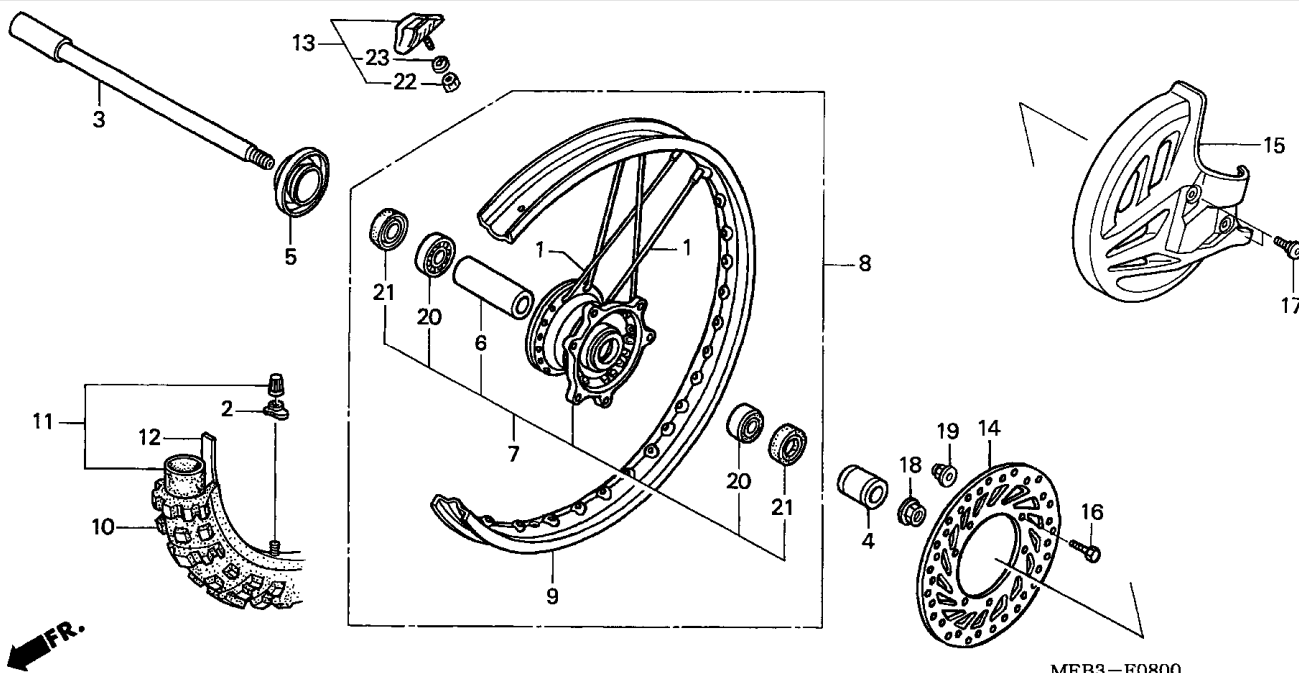

Block F-8 FRONT WHEEL

Refnr	Part Number	Part Description	Unit Qty	Repair Qty	Price SEK (excl. VAT)
1	06440-KZ4-820	SPOKE SET, FR. (226.5MM) (FOR 20 INCHES)	(36	0,00	29,17
1	06440-KZ4-J40	SPOKE SET, FR. (240MM)	036	0,00	29,17
2	42714-KA3-710	CAP, VALVE	001	0,00	62,50
3	44301-MEN-000	AXLE, FR. WHEEL	001	0,00	379,42
4	44311-KZ4-J40	COLLAR, L. FR. WHEEL	001	0,00	89,41
5	44312-MEN-000	COLLAR COMP., R. FR. WHEEL	001	0,00	126,81
6	44620-MAC-680	COLLAR, FR. DISTANCE	001	0,00	113,42
7	44635-MAC-680	HUB SUB ASSY., FR. WHEEL	001	0,00	2 151,76
8	44650-MEN-000	WHEEL SUB ASSY., FR.	001	0,00	5 376,26
8	44650-KZ3-810	WHEEL SUB ASSY., FR. (FOR 20 INCHES)	(1)	0,00	5 894,99
9	44701-MEN-003	RIM, FR. WHEEL (21X1.60)	001	0,00	2 313,82
9	44701-KZ3-811	RIM, FR. WHEEL (20X1.85)	(1)	0,00	2 779,55
10	44711-MEB-771	TIRE, FR. (PIRELLI) (80/100-21 M/C 51R MST MT32A)	001	0,00	1 828,81
10	44711-KZ4-811	TIRE, FR. (DUNLOP) (90/100-20 56M D739FA)	(1)	0,00	2 348,99
11	44712-MEB-771	TUBE, TIRE (PIRELLI) (80/100-21)	001	0,00	370,76
11	44712-KZ4-811	TUBE, TIRE (DUNLOP) (90/100-20)	(1)	0,00	455,40
12	44713-MEB-771	FLAP, TIRE (PIRELLI)	001	0,00	53,59
12	44713-KZ4-811	FLAP, TIRE (DUNLOP) (FOR 20 INCHES)	(1)	0,00	339,65
13	44715-MA0-770	STOPPER, BEAD (1.60)	001	0,00	263,94
13	42715-KA2-680	STOPPER, BEAD (1.85) (FOR 20 INCHES)	(1)	0,00	278,11
14	45351-KZ4-J30	DISK, FR. BRAKE	001	0,00	1 335,79
15	51614-KZ4-J41	COVER, FR. DISK *TNATURAL*	001	0,00	208,56
16	90105-MAC-680	BOLT, DISK, 6X19	006	0,00	19,17
17	90114-MAC-780	BOLT, FR. DISK COVER	002	0,00	18,04
18	90301-KZ4-J40	NUT, FR. AXLE	001	0,00	124,18
19	90301-473-003	NUT, U, 6MM	006	0,00	25,10
20	91062-MAC-681	BEARING, RADIAL BALL, 6904	002	0,00	96,88
21	91201-KS6-004	OIL SEAL, 26X37X7 (ARAI)	002	0,00	76,28
22	94001-080000S	NUT, HEX., 8MM	001	0,00	4,02
23	94111-08000-	WASHER, SPRING, 8MM	001	0,00	6,09