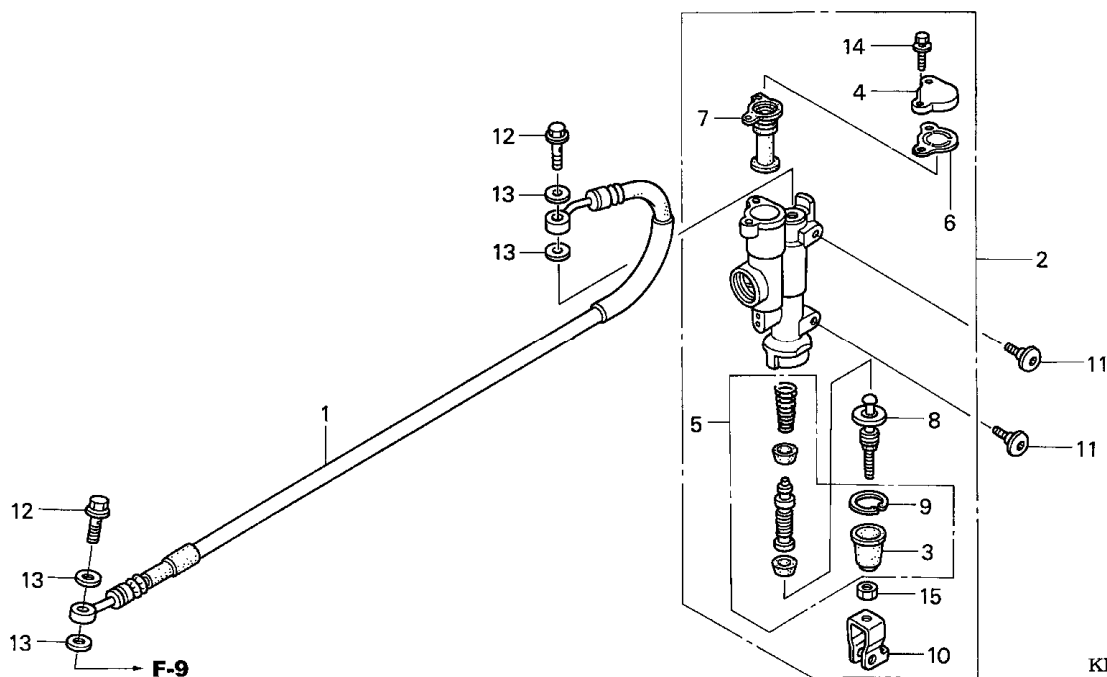

Block F-10 RR. BRAKE MASTER CYLINDER

Refnr	Part Number	Part Description	Unit Qty	Repair Qty	Price SEK (excl. VAT)
1	43310-KZ4-J41	HOSE, RR. BRAKE	001	0,00	502,25
2	43500-KZ4-J42	CYLINDER ASSY., RR. BRAKE MASTER (NISSIN)	001	0,00	1 619,24
3	43504-MB2-006	BOOT COMP.	001	0,00	44,40
4	43513-KZ4-J41	CAP, MASTER CYLINDER	001	0,00	28,12
5	43520-KZ4-J42	PISTON SET, MASTER CYLINDER	001	0,00	400,54
6	43521-KZ4-J41	PLATE, DIAPHRAGM	001	0,00	33,76
7	43522-KZ4-J41	DIAPHRAGM	001	0,00	113,81
8	43530-KZ4-J41	ROD COMP., PUSH	001	0,00	133,63
9	46182-500-013	CIRCLIP	001	0,00	19,62
10	46504-KZ4-J41	JOINT, BRAKE ROD	001	0,00	42,96
11	90114-MAC-780	BOLT, FR. DISK COVER	002	0,00	18,04
12	90145-MS9-612	BOLT, OIL, 10X22	002	0,00	61,46
13	90545-300-000	WASHER, OIL BOLT	004	0,00	16,18
14	93401-0401600	BOLT-WASHER, 4X16	002	0,00	4,31
15	94002-060000S	NUT, HEX., 6MM	001	0,00	5,79