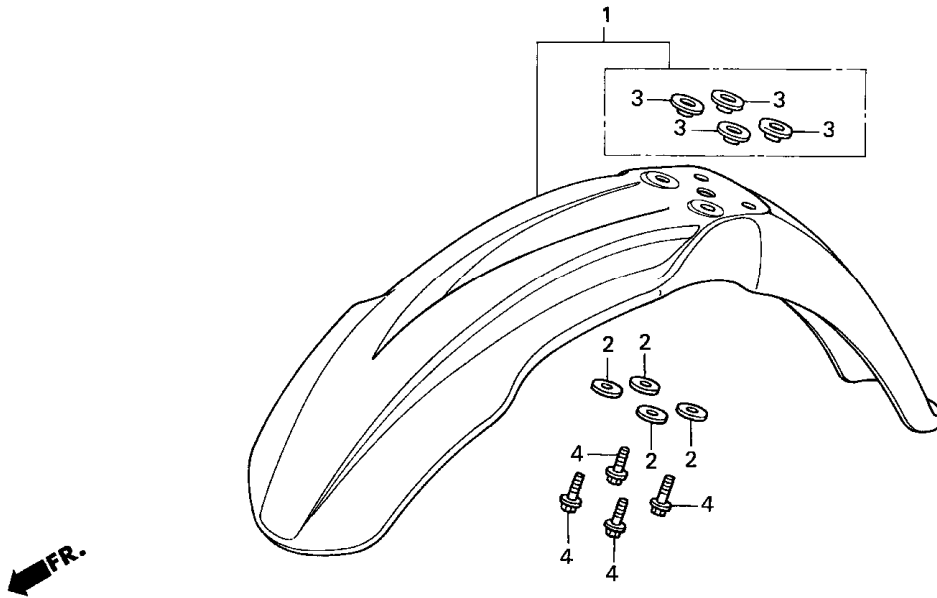

Block F-5 FRONT FENDER

KRN4-F0500

Refnr	Part Number	Part Description	Unit Qty	Repair Qty	Price SEK (excl. VAT)
1	61110-MEN-670	FENDER SUB ASSY., FR.	001	0,00	797,51
2	90506-430-000	WASHER, FENDER MOUNTING	004	0,00	28,52
3	90512-KZ4-J20	COLLAR, FR. FENDER	004	0,00	36,79
4	96001-0601600	BOLT, FLANGE, 6X16	004	0,00	6,09